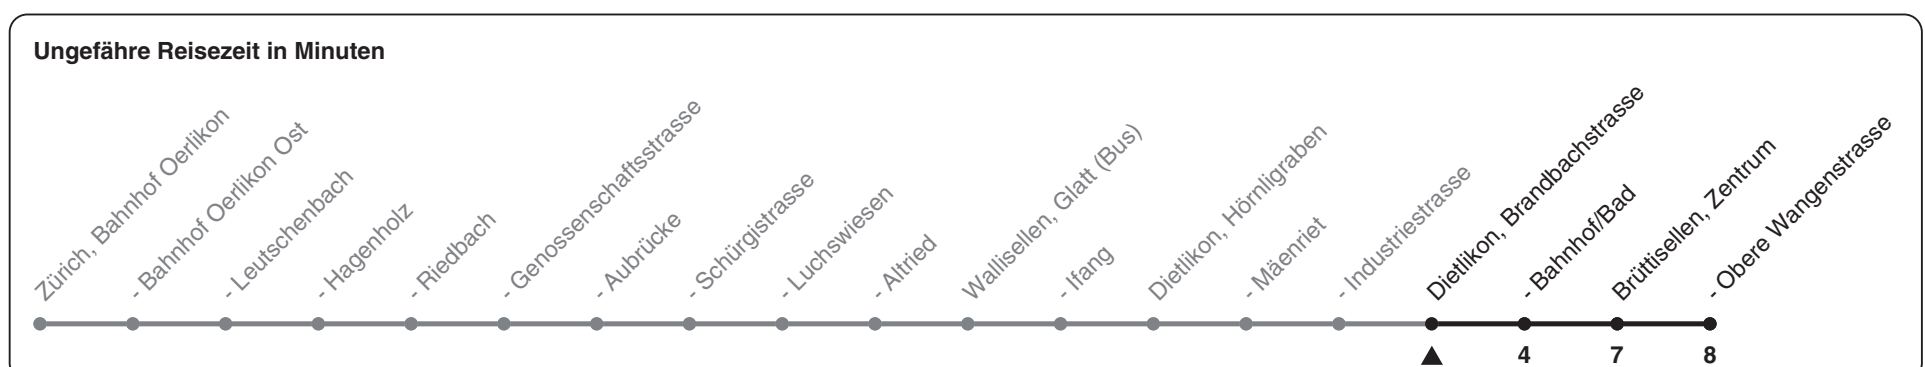

787

ZVV-Contact 0800 988 988 | zvv.ch

Zum Live-Fahrplan

Brandbachstrasse

Richtung **Brüttisellen, Obere Wangenstr.**

h	Montag - Freitag	Samstag	Sonn- und Feiertag
5			
6	37 52		
7	07 22 37 52	06 36	
8	07 22 37 52	06 36	06 36
9	07 22 37 52	07 22 37 52	06 36
10	07 22 37 52	07 22 37 52	06 36
11	07 22 37 52	07 22 37 52	06 36
12	07 22 37 52	07 22 37 52	06 36
13	07 22 37 52	07 22 37 52	06 36
14	07 22 37 52	07 22 37 52	06 36
15	07 22 37 52	07 22 37 52	06 36
16	06 21 36 51	07 22 37 52	06 36
17	06 21 36 51	07 22 37 52	06 36
18	06 21 36 51	07 22 37 52	06 36
19	06 21 37 52	07 22 37 52	06 36
20	07 22 37 52	07 22 37 52	06 36
21	07 22 36	07 22 36	06 36
22	06 36	06 36	06 36
23	06 36	06 36	06 36
0	06	06	06

Als Feiertage gelten: 25./26. Dez., 1./2. Jan., Karfreitag, Ostermontag, 1. Mai, Auffahrt, Pfingstmontag, 1. Aug.

Gültig 11.12.2022 - 13.12.2025

STEIG EIN. KOMM WEITER.