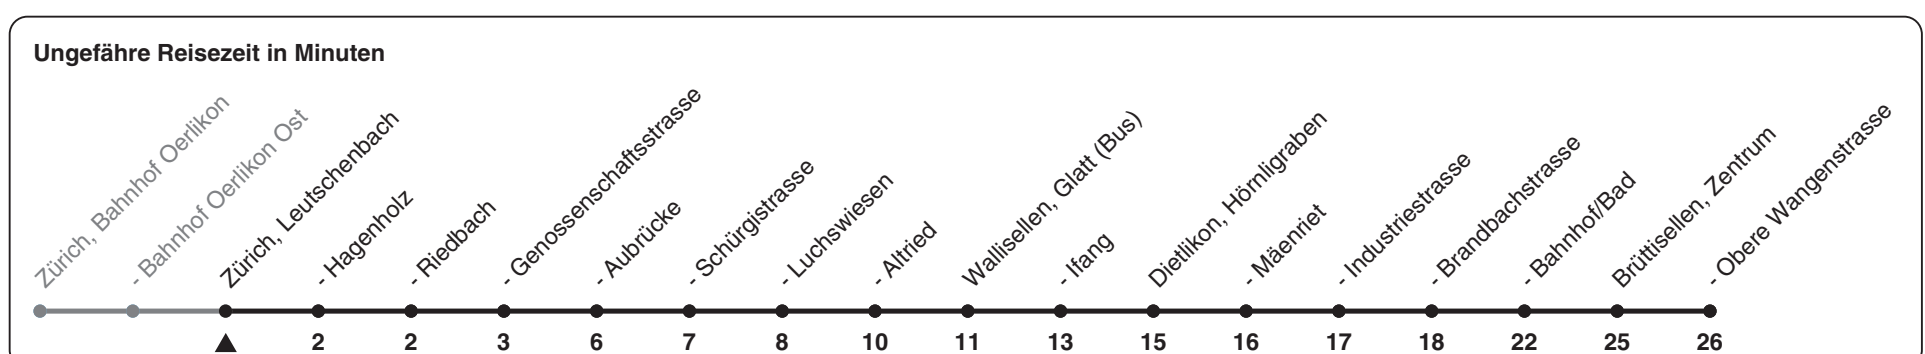

787

ZVV-Contact 0800 988 988 | zvv.ch

Zum Live-Fahrplan

Leutschenbach

Richtung **Brüttisellen, Obere Wangenstr.**

h	Montag - Freitag	Samstag	Sonn- und Feiertag
5			
6	18 33 48	51	
7	03 18 33 48	21 51	51
8	03 18 33 48	21 48	21 51
9	03 18 33 48	03 18 33 48	21 51
10	03 18 33 48	03 18 33 48	21 51
11	03 18 33 48	03 18 33 48	21 51
12	03 18 33 48	03 18 33 48	21 51
13	03 18 33 48	03 18 33 48	21 51
14	03 18 33 48	03 18 33 48	21 51
15	03 18 33 46	03 18 33 48	21 51
16	01 16 31 46	03 18 33 48	21 51
17	01 16 31 46	03 18 33 48	21 51
18	01 16 31 46	03 18 33 48	21 51
19	01 18 33 48	03 18 33 48	21 51
20	03 18 33 48	03 18 33 48	21 51
21	03 21 51	03 21 51	21 51
22	21 51	21 51	21 51
23	21 51	21 51	21 51
0			

Als Feiertage gelten: 25./26. Dez., 1./2. Jan., Karfreitag, Ostermontag, 1. Mai, Auffahrt, Pfingstmontag, 1. Aug.

Gültig 11.12.2022 - 13.12.2025

STEIG EIN. KOMM WEITER.