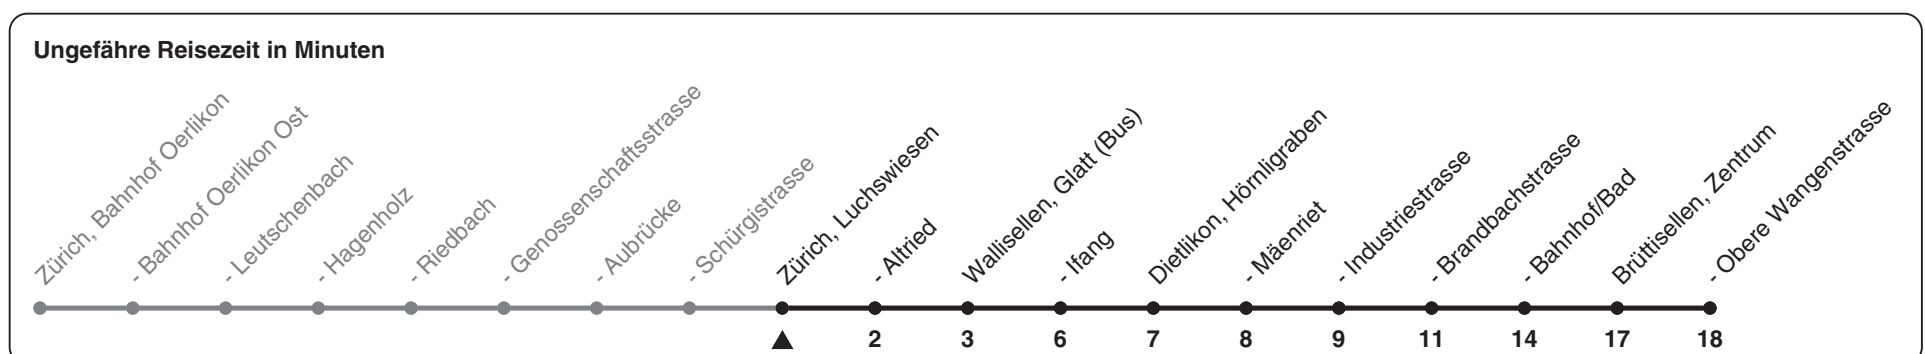

787

ZVV-Contact 0800 988 988 | zvv.ch

Luchswiesen

Richtung **Brüttisellen, Obere Wangenstr.**

h	Montag - Freitag	Samstag	Sonn- und Feiertag
5			
6	26 41 56	58	
7	11 26 41 56	28 58	58
8	11 26 41 56	28 56	28 58
9	11 26 41 56	11 26 41 56	28 58
10	11 26 41 56	11 26 41 56	28 58
11	11 26 41 56	11 26 41 56	28 58
12	11 26 41 56	11 26 41 56	28 58
13	11 26 41 56	11 26 41 56	28 58
14	11 26 41 56	11 26 41 56	28 58
15	11 26 41 54	11 26 41 56	28 58
16	09 24 39 54	11 26 41 56	28 58
17	09 24 39 54	11 26 41 56	28 58
18	09 24 39 54	11 26 41 56	28 58
19	09 26 41 56	11 26 41 56	28 58
20	11 26 41 56	11 26 41 56	28 58
21	11 28 58	11 28 58	28 58
22	28 58	28 58	28 58
23	28 58	28 58	28 58
0			

Als Feiertage gelten: 25./26. Dez., 1./2. Jan., Karfreitag, Ostermontag, 1. Mai, Auffahrt, Pfingstmontag, 1. Aug.

Gültig 11.12.2022 - 13.12.2025

STEIG EIN. KOMM WEITER.