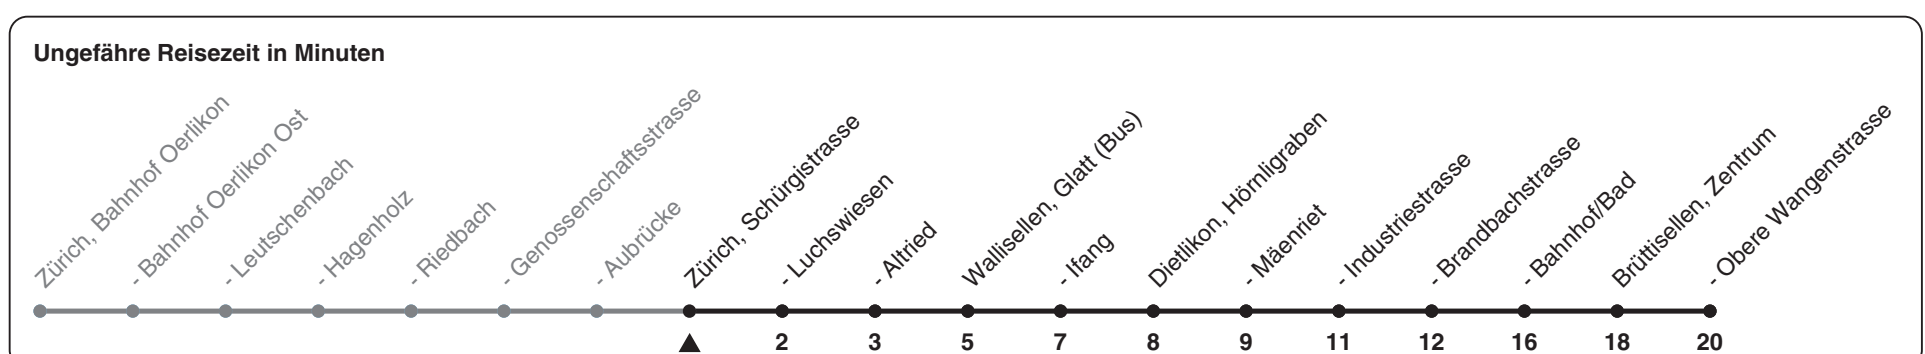

787

ZVV-Contact 0800 988 988 | zvv.ch

Zum
Live-
Fahrplan

Schürgistrasse

Richtung **Brüttisellen, Obere Wangenstr.**

h	Montag - Freitag	Samstag	Sonn- und Feiertag
5			
6	25 40 55	57	
7	10 25 40 55	27 57	57
8	10 25 40 55	27 55	27 57
9	10 25 40 55	10 25 40 55	27 57
10	10 25 40 55	10 25 40 55	27 57
11	10 25 40 55	10 25 40 55	27 57
12	10 25 40 55	10 25 40 55	27 57
13	10 25 40 55	10 25 40 55	27 57
14	10 25 40 55	10 25 40 55	27 57
15	10 25 40 53	10 25 40 55	27 57
16	08 23 38 53	10 25 40 55	27 57
17	08 23 38 53	10 25 40 55	27 57
18	08 23 38 53	10 25 40 55	27 57
19	08 25 40 55	10 25 40 55	27 57
20	10 25 40 55	10 25 40 55	27 57
21	10 27 57	10 27 57	27 57
22	27 57	27 57	27 57
23	27 57	27 57	27 57
0			

Als Feiertage gelten: 25./26. Dez., 1./2. Jan., Karfreitag, Ostermontag, 1. Mai, Auffahrt, Pfingstmontag, 1. Aug.

Gültig 11.12.2022 - 13.12.2025

STEIG EIN. KOMM WEITER.