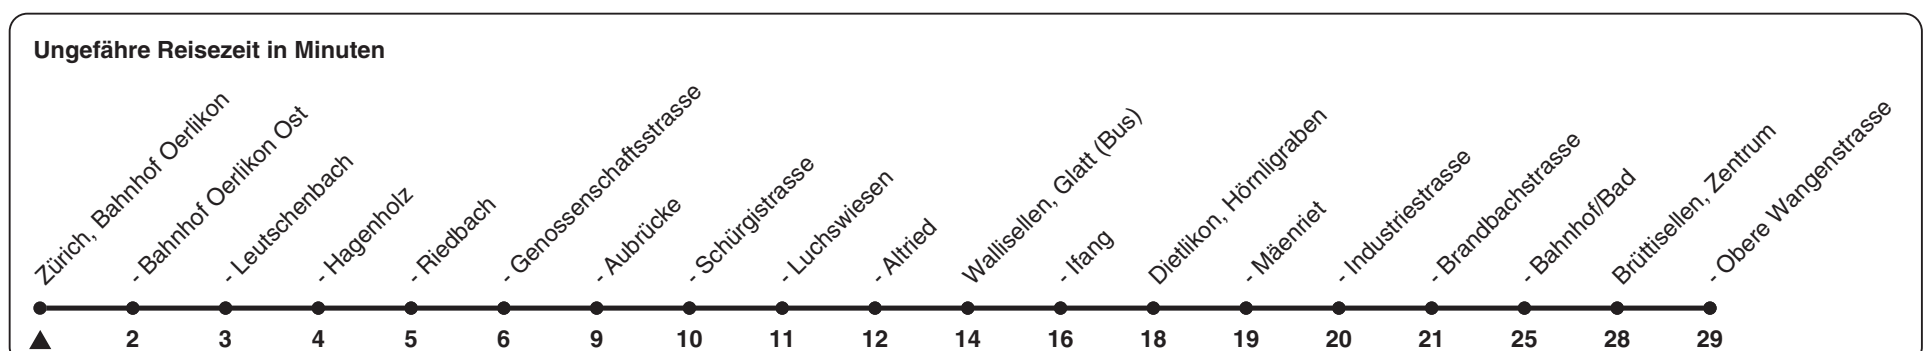

787

ZVV-Contact 0800 988 988 | zvv.ch

Zum
Live-
Fahrplan

Bahnhof Oerlikon

Richtung **Brüttisellen, Obere Wangenstr.**

h	Montag - Freitag	Samstag	Sonn- und Feiertag
5			
6	16 31 46	49	
7	01 16 31 46	19 49	49
8	01 16 31 46	19 46	19 49
9	01 16 31 46	01 16 31 46	19 49
10	01 16 31 46	01 16 31 46	19 49
11	01 16 31 46	01 16 31 46	19 49
12	01 16 31 46	01 16 31 46	19 49
13	01 16 31 46	01 16 31 46	19 49
14	01 16 31 46	01 16 31 46	19 49
15	01 16 31 43 58	01 16 31 46	19 49
16	13 28 43 58	01 16 31 46	19 49
17	13 28 43 58	01 16 31 46	19 49
18	13 28 43 58	01 16 31 46	19 49
19	16 31 46	01 16 31 46	19 49
20	01 16 31 46	01 16 31 46	19 49
21	01 19 49	01 19 49	19 49
22	19 49	19 49	19 49
23	19 49	19 49	19 49
0			

Als Feiertage gelten: 25./26. Dez., 1./2. Jan., Karfreitag, Ostermontag, 1. Mai, Auffahrt, Pfingstmontag, 1. Aug.

Gültig 11.12.2022 - 13.12.2025

STEIG EIN. KOMM WEITER.