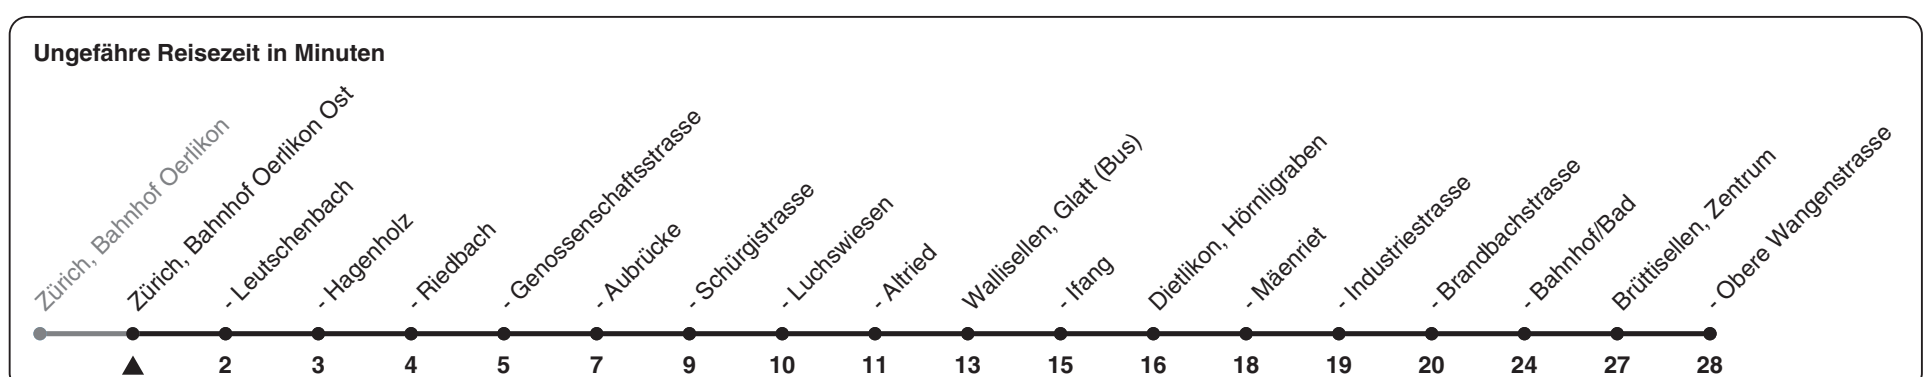

787

ZVV-Contact 0800 988 988 | zvv.ch

Zum
Live-
Fahrplan

Bahnhof Oerlikon Ost

Richtung **Brüttisellen, Obere Wangenstr.**

h	Montag - Freitag	Samstag	Sonn- und Feiertag
5			
6	17 32 47	50	
7	02 17 32 47	20 50	50
8	02 17 32 47	20 47	20 50
9	02 17 32 47	02 17 32 47	20 50
10	02 17 32 47	02 17 32 47	20 50
11	02 17 32 47	02 17 32 47	20 50
12	02 17 32 47	02 17 32 47	20 50
13	02 17 32 47	02 17 32 47	20 50
14	02 17 32 47	02 17 32 47	20 50
15	02 17 32 44 59	02 17 32 47	20 50
16	14 29 44 59	02 17 32 47	20 50
17	14 29 44 59	02 17 32 47	20 50
18	14 29 44 59	02 17 32 47	20 50
19	17 32 47	02 17 32 47	20 50
20	02 17 32 47	02 17 32 47	20 50
21	02 20 50	02 20 50	20 50
22	20 50	20 50	20 50
23	20 50	20 50	20 50
0			

Als Feiertage gelten: 25./26. Dez., 1./2. Jan., Karfreitag, Ostermontag, 1. Mai, Auffahrt, Pfingstmontag, 1. Aug.

Gültig 11.12.2022 - 13.12.2025

STEIG EIN. KOMM WEITER.