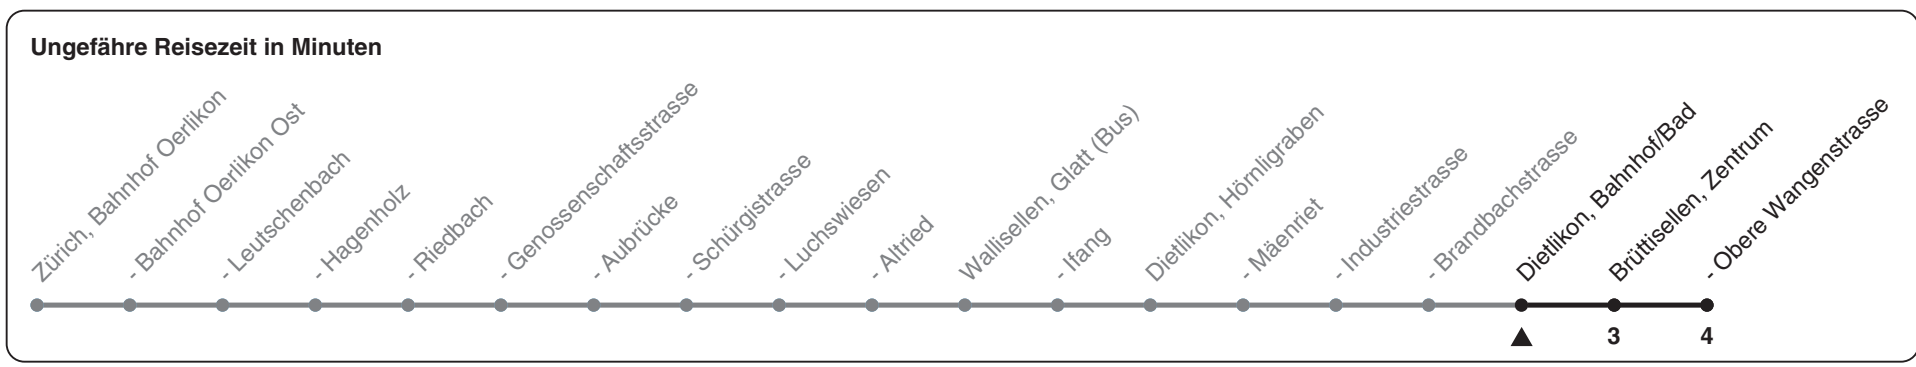

787

ZVV-Contact 0800 988 988 | zvv.ch

Zum Live-Fahrplan 

Bahnhof/Bad

Richtung **Brüttisellen, Obere Wangenstr.**

h	Montag - Freitag	Samstag	Sonn- und Feiertag
5			
6	41 56		
7	11 26 41 56	10 40	
8	11 26 41 56	10 40	10 40
9	11 26 41 56	11 26 41 56	10 40
10	11 26 41 56	11 26 41 56	10 40
11	11 26 41 56	11 26 41 56	10 40
12	11 26 41 56	11 26 41 56	10 40
13	11 26 41 56	11 26 41 56	10 40
14	11 26 41 56	11 26 41 56	10 40
15	11 26 41 56	11 26 41 56	10 40
16	10 25 40 55	11 26 41 56	10 40
17	10 25 40 55	11 26 41 56	10 40
18	10 25 40 55	11 26 41 56	10 40
19	10 25 41 56	11 26 41 56	10 40
20	11 26 41 56	11 26 41 56	10 40
21	11 26 40	11 26 40	10 40
22	10 40	10 40	10 40
23	10 40	10 40	10 40
0	10	10	10

Als Feiertage gelten: 25./26. Dez., 1./2. Jan., Karfreitag, Ostermontag, 1. Mai, Auffahrt, Pfingstmontag, 1. Aug.

Gültig 11.12.2022 - 13.12.2025

STEIG EIN. KOMM WEITER. 

29.09.2022