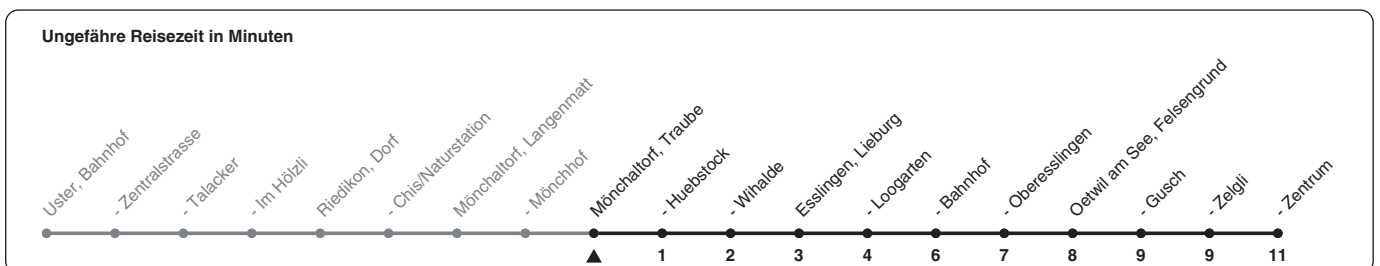

842

ZVV-Contact 0800 988 988 | zvv.ch

Zum Live-Fahrplan

Traube

Richtung Oetwil am See, Zentrum

h	Montag - Freitag	Samstag	Sonn- und Feiertag
5			
6	10 25 40 51^a 56	10 25 40 55	
7	06^a 11 21^a 26 36^a 41 51^a 56	10 25 40 55	25 55
8	06^a 11 25 40 55	10 25 40 55	25 55
9	10 25 40 55	10 25 40 55	25 55
10	10 25 40 55	10 25 40 55	25 55
11	10 25 40 55	10 25 40 55	25 55
12	10 25 40 55	10 25 40 55	25 55
13	10 25 40 55	10 25 40 55	25 55
14	10 25 40 55	10 25 40 55	25 55
15	10 25 40 55	10 25 40 55	25 55
16	10 20^a 26 35^a 41 50^a 56	10 25 40 55	25 55
17	05^a 11 20^a 26 35^a 41 50^a 56	10 25 40 55	25 55
18	05^a 11 20^a 26 35^a 41 55	10 25 40 55	25 55
19	10 25 40 55	10 25 40 55	25 55
20	10 25 40 55	10 25 40 55	25 55
21	10 25 40 55	10 25 40 55	25 55
22	25 55	25 55	25 55
23	25 55	25 55	25 55
0	25 57	25 57	25

a) bis Esslingen, Bahnhof

Als Feiertage gelten: 25./26. Dez., 1./2. Jan., Karfreitag, Ostermontag, 1. Mai, Auffahrt, Pfingstmontag, 1. Aug.

Gültig vom 11.12.2022 - 13.12.2025

STEIG EIN. KOMM WEITER.

13.10.2022