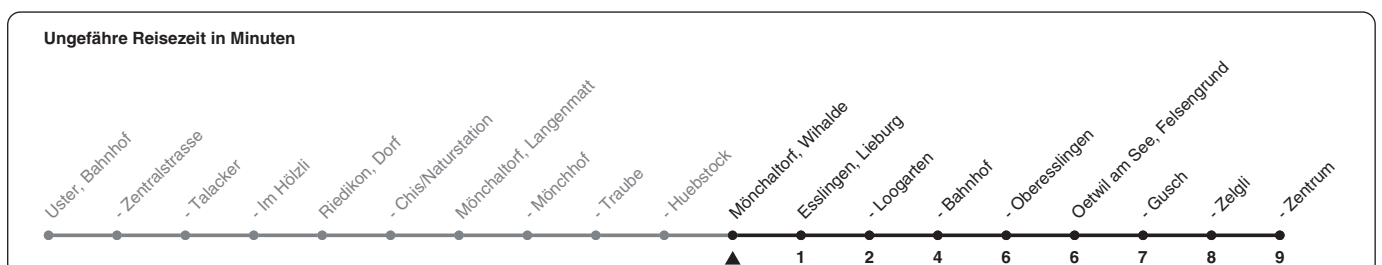

842

ZVV-Contact 0800 988 988 | zvv.ch

Zum
Live-
Fahrplan

Wihalde

Richtung Oetwil am See, Zentrum

h	Montag - Freitag	Samstag	Sonn- und Feiertag
5			
6	11 26 41 52^a 57	11 26 41 56	
7	07^a 12 22^a 27 37^a 42 52^a 57	11 26 41 56	26 56
8	07^a 12 26 41 56	11 26 41 56	26 56
9	11 26 41 56	11 26 41 56	26 56
10	11 26 41 56	11 26 41 56	26 56
11	11 26 41 56	11 26 41 56	26 56
12	11 26 41 56	11 26 41 56	26 56
13	11 26 41 56	11 26 41 56	26 56
14	11 26 41 56	11 26 41 56	26 56
15	11 26 41 56	11 26 41 56	26 56
16	11 21^a 27 36^a 42 51^a 57	11 26 41 56	26 56
17	06^a 12 21^a 27 36^a 42 51^a 57	11 26 41 56	26 56
18	06^a 12 21^a 27 36^a 42 56	11 26 41 56	26 56
19	11 26 41 56	11 26 41 56	26 56
20	11 26 41 56	11 26 41 56	26 56
21	11 26 41 56	11 26 41 56	26 56
22	26 56	26 56	26 56
23	26 56	26 56	26 56
0	26 58	26 58	26

a) bis Esslingen, Bahnhof

Als Feiertage gelten: 25./26. Dez., 1./2. Jan., Karfreitag, Ostermontag, 1. Mai, Auffahrt, Pfingstmontag, 1. Aug.

Gültig vom 11.12.2022 - 13.12.2025

STEIG EIN. KOMM WEITER.

13.10.2022