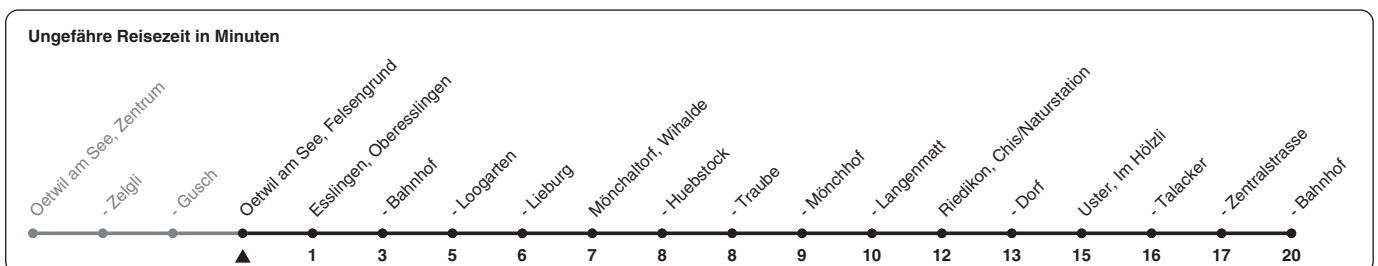

842

ZVV-Contact 0800 988 988 | zvv.ch

Zum
Live-
Fahrplan

Felsengrund

Richtung **Uster, Bahnhof**

h	Montag - Freitag	Samstag	Sonn- und Feiertag
4	57		
5	24 39 54	39 54	
6	09 24 39 54	09 24 39 54	24 54
7	09 24 39 54	09 24 39 54	24 54
8	09 24 39 54	09 24 39 54	24 54
9	09 24 39 54	09 24 39 54	24 54
10	09 24 39 54	09 24 39 54	24 54
11	09 24 39 54	09 24 39 54	24 54
12	09 24 39 54	09 24 39 54	24 54
13	09 24 39 54	09 24 39 54	24 54
14	09 24 39 54	09 24 39 54	24 54
15	09 24 39 54	09 24 39 54	24 54
16	09 24 39 54	09 24 39 54	24 54
17	09 24 39 54	09 24 39 54	24 54
18	09 24 39 54	09 24 39 54	24 54
19	09 24 39 54	09 24 39 54	24 54
20	09 24 39 54	09 24 39 54	24 54
21	09 24 54	09 24 54	24 54
22	24 54	24 54	24 54
23	24 54	24 54	24
0	24	24	

Als Feiertage gelten: 25./26. Dez., 1./2. Jan., Karfreitag, Ostermontag, 1. Mai, Auffahrt, Pfingstmontag, 1. Aug.

Gültig vom 11.12.2022 - 13.12.2025

STEIG EIN. KOMM WEITER.

13.10.2022