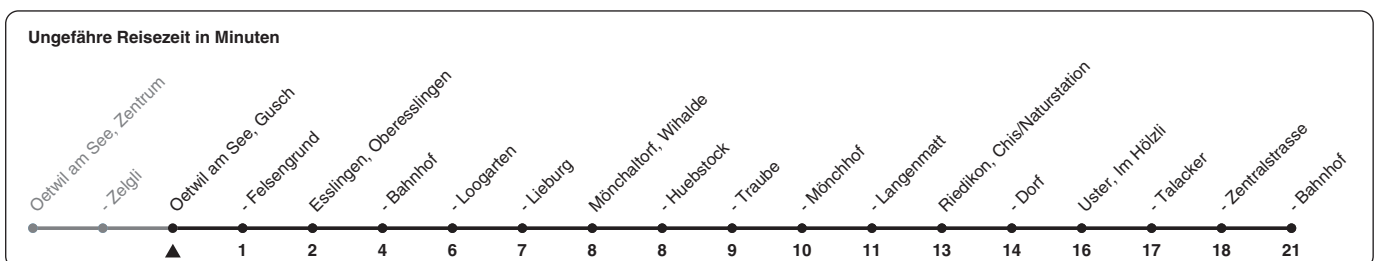

842

ZVV-Contact 0800 988 988 | zvv.ch

Zum
Live-
Fahrplan

Gusch

Richtung **Uster, Bahnhof**

h	Montag - Freitag	Samstag	Sonn- und Feiertag
4	56		
5	23 38 53	38 53	
6	08 23 38 53	08 23 38 53	23 53
7	08 23 38 53	08 23 38 53	23 53
8	08 23 38 53	08 23 38 53	23 53
9	08 23 38 53	08 23 38 53	23 53
10	08 23 38 53	08 23 38 53	23 53
11	08 23 38 53	08 23 38 53	23 53
12	08 23 38 53	08 23 38 53	23 53
13	08 23 38 53	08 23 38 53	23 53
14	08 23 38 53	08 23 38 53	23 53
15	08 23 38 53	08 23 38 53	23 53
16	08 23 38 53	08 23 38 53	23 53
17	08 23 38 53	08 23 38 53	23 53
18	08 23 38 53	08 23 38 53	23 53
19	08 23 38 53	08 23 38 53	23 53
20	08 23 38 53	08 23 38 53	23 53
21	08 23 53	08 23 53	23 53
22	23 53	23 53	23 53
23	23 53	23 53	23
0	23	23	

Als Feiertage gelten: 25./26. Dez., 1./2. Jan., Karfreitag, Ostermontag, 1. Mai, Auffahrt, Pfingstmontag, 1. Aug.

Gültig vom 11.12.2022 - 13.12.2025

STEIG EIN. KOMM WEITER.

13.10.2022