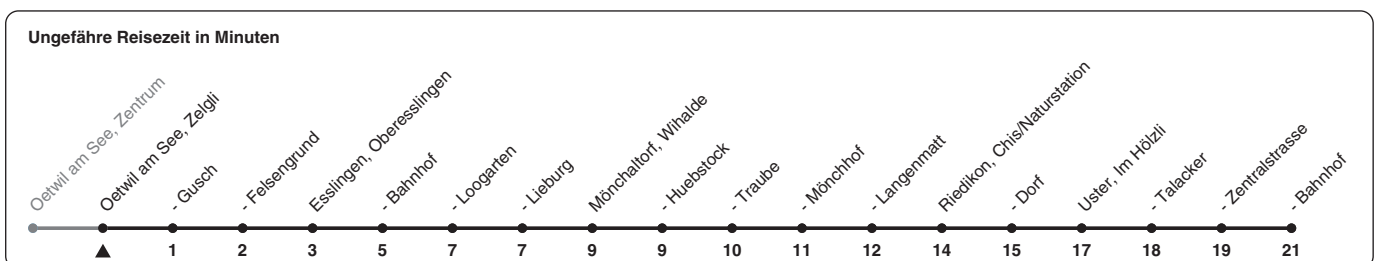

842

ZVV-Contact 0800 988 988 | zvv.ch

Zum Live-Fahrplan

Zelgli

Richtung **Uster, Bahnhof**

h	Montag - Freitag	Samstag	Sonn- und Feiertag
4	55		
5	22 37 52	37 52	
6	07 22 37 52	07 22 37 52	22 52
7	07 22 37 52	07 22 37 52	22 52
8	07 22 37 52	07 22 37 52	22 52
9	07 22 37 52	07 22 37 52	22 52
10	07 22 37 52	07 22 37 52	22 52
11	07 22 37 52	07 22 37 52	22 52
12	07 22 37 52	07 22 37 52	22 52
13	07 22 37 52	07 22 37 52	22 52
14	07 22 37 52	07 22 37 52	22 52
15	07 22 37 52	07 22 37 52	22 52
16	07 22 37 52	07 22 37 52	22 52
17	07 22 37 52	07 22 37 52	22 52
18	07 22 37 52	07 22 37 52	22 52
19	07 22 37 52	07 22 37 52	22 52
20	07 22 37 52	07 22 37 52	22 52
21	07 22 52	07 22 52	22 52
22	22 52	22 52	22 52
23	22 52	22 52	22
0	22	22	

Als Feiertage gelten: 25./26. Dez., 1./2. Jan., Karfreitag, Ostermontag, 1. Mai, Auffahrt, Pfingstmontag, 1. Aug.

Gültig vom 11.12.2022 - 13.12.2025

STEIG EIN. KOMM WEITER.

13.10.2022