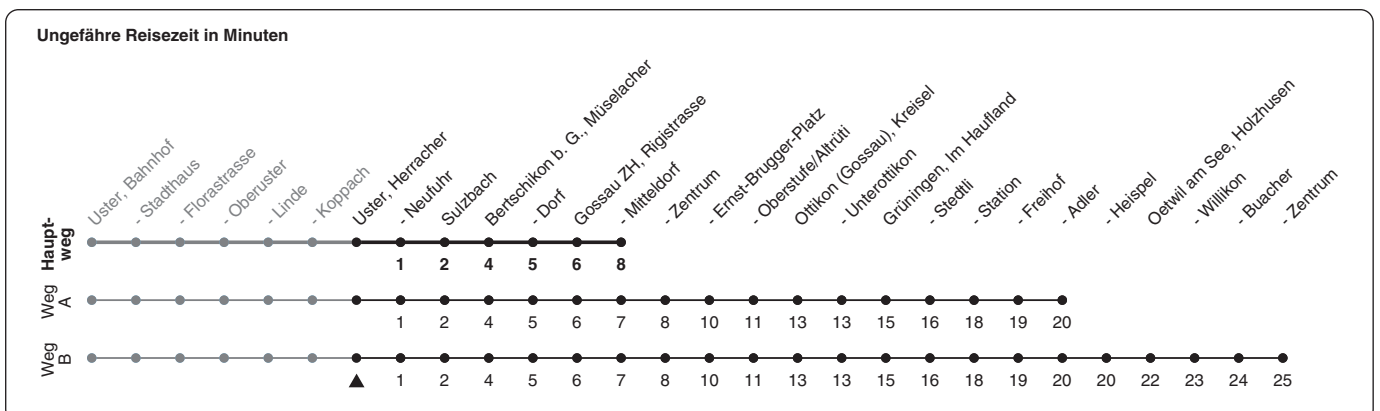

## Richtung Gossau ZH, Mitteldorf

h	Montag - Freitag				Samstag				Sonn- und Feiertag	
5	36									
6	06	21A	36	51A	21B	36	51	51		
7	06	21A	36	51A	06	21B	36	51	21B	51
8	06	21A	36	51A	06	21B	36	51	21B	51
9	06	21A	36	51A	06	21B	36	51	21B	51
10	06	21A	36	51A	06	21B	36	51	21B	51
11	06	21A	36	51A	06	21B	36	51	21B	51
12	06	21A	36	51A	06	21B	36	51	21B	51
13	06	21A	36	51A	06	21B	36	51	21B	51
14	06	21A	36	51A	06	21B	36	51	21B	51
15	06	21A	36	51A	06	21B	36	51	21B	51
16	06	21A	36	51A	06	21B	36	51	21B	51
17	06	21A	36	51A	06	21B	36	51	21B	51
18	06	21A	36	51A	06	21B	36	51	21B	51
19	06	21A	36	51A	06	21B	36	51	21A	51
20	06	21A	36	51	06	21A	36	51	21A	51
21	06	21A	36	51	06	21A	36	51	21A	51
22	21A	51			21A	51			21A	51
23	21A	51			21A	51			21A	51
0	21A	53Aa			21A	53Aa			21A	

A) fährt Weg A    B) fährt Weg B    a) bis Gossau ZH, Ernst-Brugger-Platz

Als Feiertage gelten: 25./26. Dez., 1./2. Jan., Karfreitag, Ostermontag, 1. Mai, Auffahrt, Pfingstmontag, 1. Aug.

Gültig vom 11.12.2022 - 13.12.2025