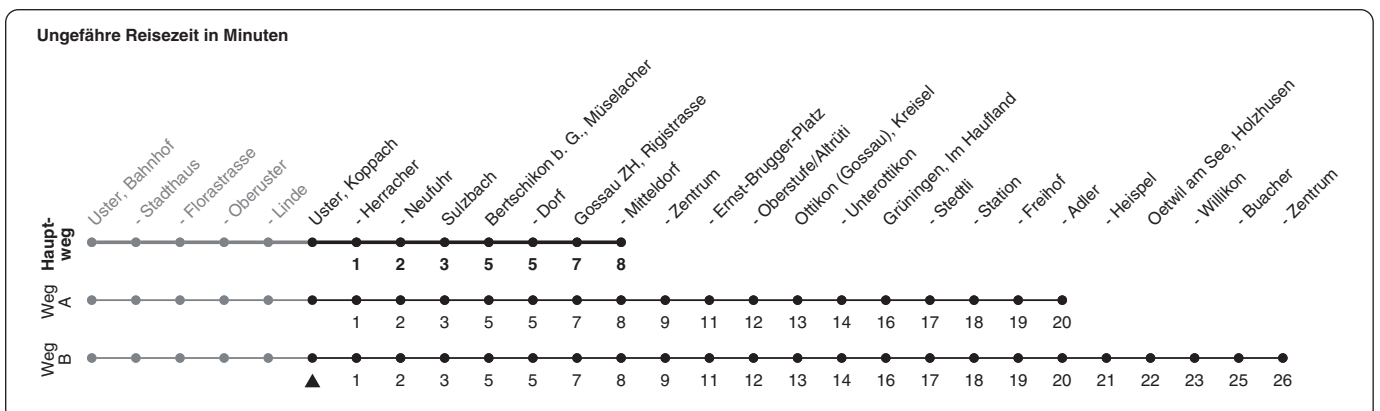

845

ZVV-Contact 0800 988 988 | zvv.ch

Zum Live-Fahrplan

Koppach

Richtung Gossau ZH, Mitteldorf

| h | Montag - Freitag | | | | Samstag | | | | Sonn- und Feiertag | |
|----|------------------|------|----|-----|---------|------|----|----|--------------------|----|
| 5 | 35 | | | | | | | | | |
| 6 | 05 | 20A | 35 | 50A | 20B | 35 | 50 | 50 | | |
| 7 | 05 | 20A | 35 | 50A | 05 | 20B | 35 | 50 | 20B | 50 |
| 8 | 05 | 20A | 35 | 50A | 05 | 20B | 35 | 50 | 20B | 50 |
| 9 | 05 | 20A | 35 | 50A | 05 | 20B | 35 | 50 | 20B | 50 |
| 10 | 05 | 20A | 35 | 50A | 05 | 20B | 35 | 50 | 20B | 50 |
| 11 | 05 | 20A | 35 | 50A | 05 | 20B | 35 | 50 | 20B | 50 |
| 12 | 05 | 20A | 35 | 50A | 05 | 20B | 35 | 50 | 20B | 50 |
| 13 | 05 | 20A | 35 | 50A | 05 | 20B | 35 | 50 | 20B | 50 |
| 14 | 05 | 20A | 35 | 50A | 05 | 20B | 35 | 50 | 20B | 50 |
| 15 | 05 | 20A | 35 | 50A | 05 | 20B | 35 | 50 | 20B | 50 |
| 16 | 05 | 20A | 35 | 50A | 05 | 20B | 35 | 50 | 20B | 50 |
| 17 | 05 | 20A | 35 | 50A | 05 | 20B | 35 | 50 | 20B | 50 |
| 18 | 05 | 20A | 35 | 50A | 05 | 20B | 35 | 50 | 20B | 50 |
| 19 | 05 | 20A | 35 | 50A | 05 | 20B | 35 | 50 | 20A | 50 |
| 20 | 05 | 20A | 35 | 50 | 05 | 20A | 35 | 50 | 20A | 50 |
| 21 | 05 | 20A | 35 | 50 | 05 | 20A | 35 | 50 | 20A | 50 |
| 22 | 20A | 50 | | | 20A | 50 | | | 20A | 50 |
| 23 | 20A | 50 | | | 20A | 50 | | | 20A | 50 |
| 0 | 20A | 52Aa | | | 20A | 52Aa | | | 20A | |

A) fährt Weg A B) fährt Weg B a) bis Gossau ZH, Ernst-Brugger-Platz

Als Feiertage gelten: 25./26. Dez., 1./2. Jan., Karfreitag, Ostermontag, 1. Mai, Auffahrt, Pfingstmontag, 1. Aug.

Gültig vom 11.12.2022 - 13.12.2025