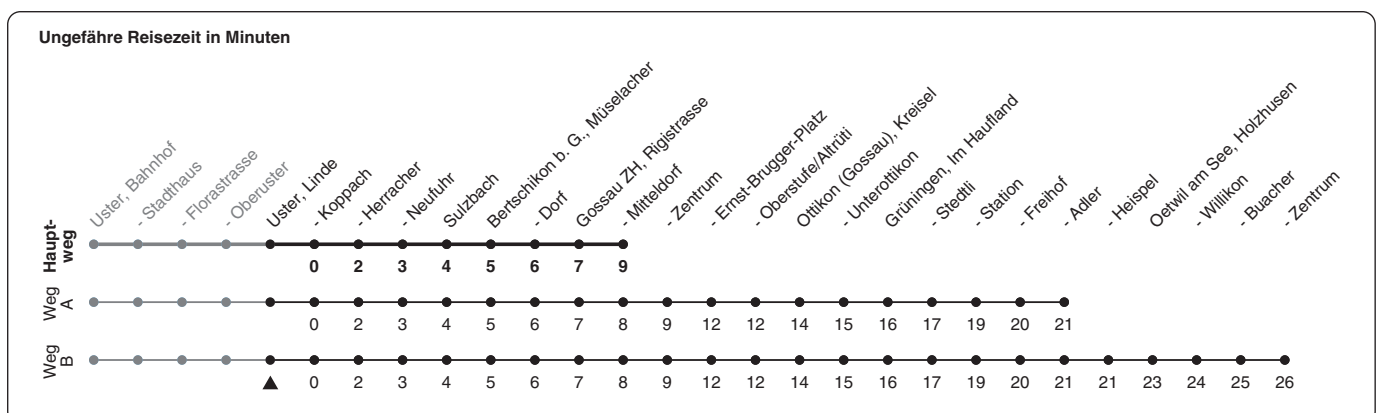

845

ZVV-Contact 0800 988 988 | zvv.ch

Zum
Live-
Fahrplan

Linde

Richtung Gossau ZH, Mitteldorf

| h | Montag - Freitag | | | | Samstag | | | | Sonn- und Feiertag | |
|----|------------------|------|----|-----|---------|------|----|----|--------------------|--|
| 5 | 34 | | | | | | | | | |
| 6 | 04 | 19A | 34 | 49A | 19B | 34 | 49 | 49 | | |
| 7 | 04 | 19A | 34 | 49A | 04 | 19B | 34 | 49 | 19B 49 | |
| 8 | 04 | 19A | 34 | 49A | 04 | 19B | 34 | 49 | 19B 49 | |
| 9 | 04 | 19A | 34 | 49A | 04 | 19B | 34 | 49 | 19B 49 | |
| 10 | 04 | 19A | 34 | 49A | 04 | 19B | 34 | 49 | 19B 49 | |
| 11 | 04 | 19A | 34 | 49A | 04 | 19B | 34 | 49 | 19B 49 | |
| 12 | 04 | 19A | 34 | 49A | 04 | 19B | 34 | 49 | 19B 49 | |
| 13 | 04 | 19A | 34 | 49A | 04 | 19B | 34 | 49 | 19B 49 | |
| 14 | 04 | 19A | 34 | 49A | 04 | 19B | 34 | 49 | 19B 49 | |
| 15 | 04 | 19A | 34 | 49A | 04 | 19B | 34 | 49 | 19B 49 | |
| 16 | 04 | 19A | 34 | 49A | 04 | 19B | 34 | 49 | 19B 49 | |
| 17 | 04 | 19A | 34 | 49A | 04 | 19B | 34 | 49 | 19B 49 | |
| 18 | 04 | 19A | 34 | 49A | 04 | 19B | 34 | 49 | 19B 49 | |
| 19 | 04 | 19A | 34 | 49A | 04 | 19B | 34 | 49 | 19A 49 | |
| 20 | 04 | 19A | 34 | 49 | 04 | 19A | 34 | 49 | 19A 49 | |
| 21 | 04 | 19A | 34 | 49 | 04 | 19A | 34 | 49 | 19A 49 | |
| 22 | 19A | 49 | | | 19A | 49 | | | 19A 49 | |
| 23 | 19A | 49 | | | 19A | 49 | | | 19A 49 | |
| 0 | 19A | 51Aa | | | 19A | 51Aa | | | 19A | |

A) fährt Weg A B) fährt Weg B a) bis Gossau ZH, Ernst-Brugger-Platz

Als Feiertage gelten: 25./26. Dez., 1./2. Jan., Karfreitag, Ostermontag, 1. Mai, Auffahrt, Pfingstmontag, 1. Aug.

Gültig vom 11.12.2022 - 13.12.2025