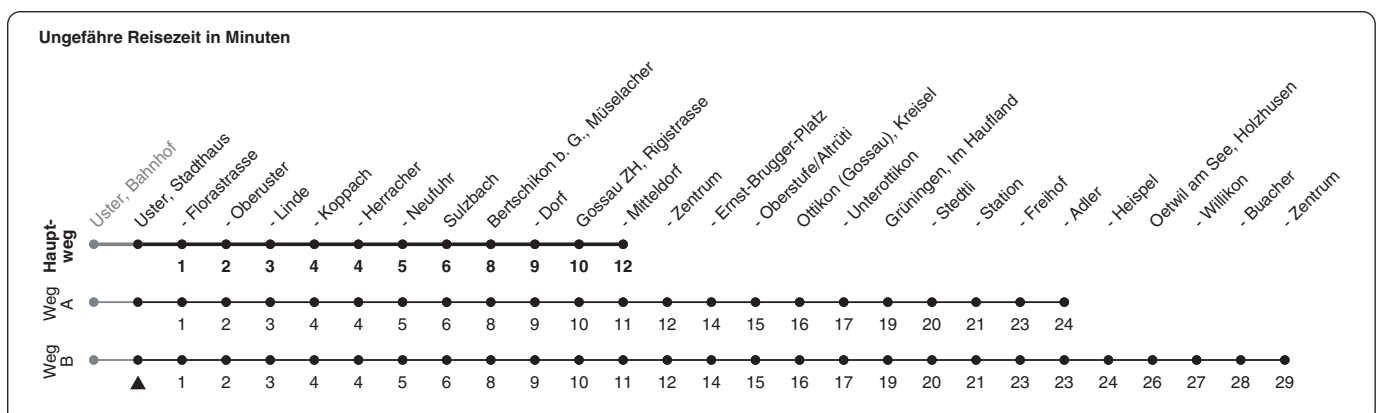

## Richtung Gossau ZH, Mitteldorf

h	Montag - Freitag				Samstag				Sonn- und Feiertag	
5	32									
6	02	17A	32	47A	17B	32	47	47		
7	02	17A	32	47A	02	17B	32	47	17B	47
8	02	17A	32	47A	02	17B	32	47	17B	47
9	02	17A	32	47A	02	17B	32	47	17B	47
10	02	17A	32	47A	02	17B	32	47	17B	47
11	02	17A	32	47A	02	17B	32	47	17B	47
12	02	17A	32	47A	02	17B	32	47	17B	47
13	02	17A	32	47A	02	17B	32	47	17B	47
14	02	17A	32	47A	02	17B	32	47	17B	47
15	02	17A	32	47A	02	17B	32	47	17B	47
16	02	17A	32	47A	02	17B	32	47	17B	47
17	02	17A	32	47A	02	17B	32	47	17B	47
18	02	17A	32	47A	02	17B	32	47	17B	47
19	02	17A	32	47A	02	17B	32	47	17A	47
20	02	17A	32	47	02	17A	32	47	17A	47
21	02	17A	32	47	02	17A	32	47	17A	47
22	17A	47			17A	47			17A	47
23	17A	47			17A	47			17A	47
0	17A	49Aa			17A	49Aa			17A	

A) fährt Weg A      B) fährt Weg B      a) bis Gossau ZH, Ernst-Brugger-Platz

Als Feiertage gelten: 25./26. Dez., 1./2. Jan., Karfreitag, Ostermontag, 1. Mai, Auffahrt, Pfingstmontag, 1. Aug.

Gültig vom 11.12.2022 - 13.12.2025