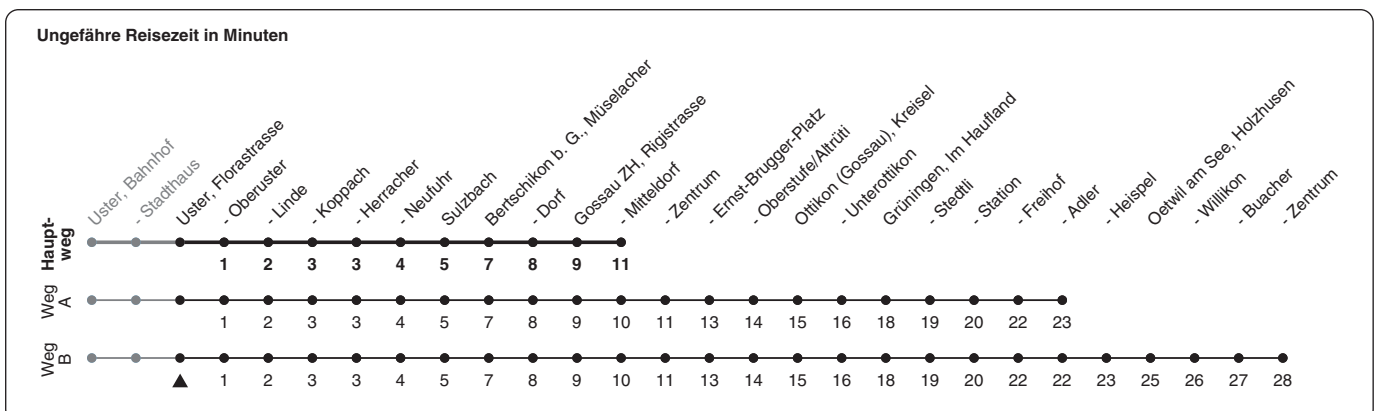

845

ZVV-Contact 0800 988 988 | zvv.ch

Zum
Live-
Fahrplan

Florastrasse

Richtung Gossau ZH, Mitteldorf

h	Montag - Freitag				Samstag				Sonn- und Feiertag	
5	33									
6	03	18A	33	48A	18B	33	48	48		
7	03	18A	33	48A	03	18B	33	48	18B	48
8	03	18A	33	48A	03	18B	33	48	18B	48
9	03	18A	33	48A	03	18B	33	48	18B	48
10	03	18A	33	48A	03	18B	33	48	18B	48
11	03	18A	33	48A	03	18B	33	48	18B	48
12	03	18A	33	48A	03	18B	33	48	18B	48
13	03	18A	33	48A	03	18B	33	48	18B	48
14	03	18A	33	48A	03	18B	33	48	18B	48
15	03	18A	33	48A	03	18B	33	48	18B	48
16	03	18A	33	48A	03	18B	33	48	18B	48
17	03	18A	33	48A	03	18B	33	48	18B	48
18	03	18A	33	48A	03	18B	33	48	18B	48
19	03	18A	33	48A	03	18B	33	48	18A	48
20	03	18A	33	48	03	18A	33	48	18A	48
21	03	18A	33	48	03	18A	33	48	18A	48
22	18A	48			18A	48			18A	48
23	18A	48			18A	48			18A	48
0	18A	50Aa			18A	50Aa			18A	

A) fährt Weg A B) fährt Weg B a) bis Gossau ZH, Ernst-Brugger-Platz

Als Feiertage gelten: 25./26. Dez., 1./2. Jan., Karfreitag, Ostermontag, 1. Mai, Auffahrt, Pfingstmontag, 1. Aug.

Gültig vom 11.12.2022 - 13.12.2025