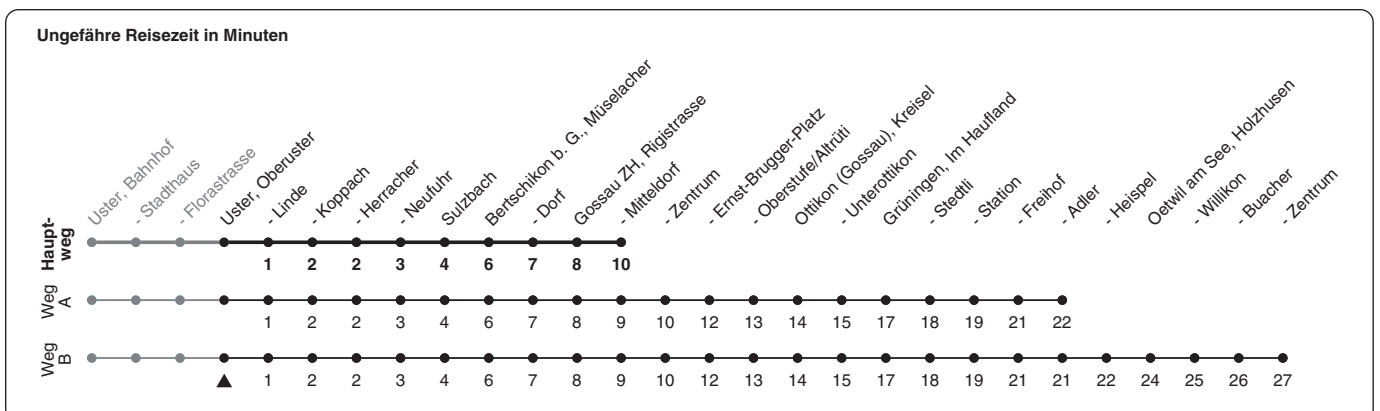

845

ZVV-Contact 0800 988 988 | zvv.ch

Zum
Live-
Fahrplan

Oberuster

Richtung Gossau ZH, Mitteldorf

h	Montag - Freitag				Samstag				Sonn- und Feiertag	
5	34									
6	04	19A	34	49A	19B	34	49	49		
7	04	19A	34	49A	04	19B	34	49	19B	49
8	04	19A	34	49A	04	19B	34	49	19B	49
9	04	19A	34	49A	04	19B	34	49	19B	49
10	04	19A	34	49A	04	19B	34	49	19B	49
11	04	19A	34	49A	04	19B	34	49	19B	49
12	04	19A	34	49A	04	19B	34	49	19B	49
13	04	19A	34	49A	04	19B	34	49	19B	49
14	04	19A	34	49A	04	19B	34	49	19B	49
15	04	19A	34	49A	04	19B	34	49	19B	49
16	04	19A	34	49A	04	19B	34	49	19B	49
17	04	19A	34	49A	04	19B	34	49	19B	49
18	04	19A	34	49A	04	19B	34	49	19B	49
19	04	19A	34	49A	04	19B	34	49	19A	49
20	04	19A	34	49	04	19A	34	49	19A	49
21	04	19A	34	49	04	19A	34	49	19A	49
22	19A	49			19A	49			19A	49
23	19A	49			19A	49			19A	49
0	19A	51Aa			19A	51Aa			19A	

A) fährt Weg A B) fährt Weg B a) bis Gossau ZH, Ernst-Brugger-Platz

Als Feiertage gelten: 25./26. Dez., 1./2. Jan., Karfreitag, Ostermontag, 1. Mai, Auffahrt, Pfingstmontag, 1. Aug.

Gültig vom 11.12.2022 - 13.12.2025