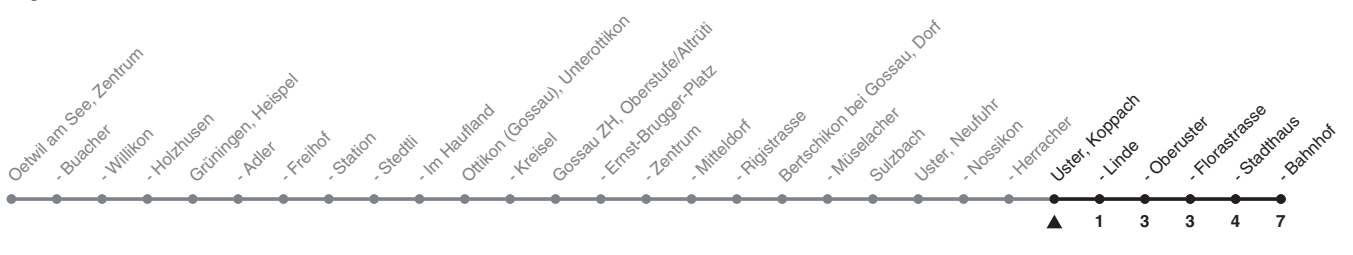

845

ZVV-Contact 0800 988 988 | zvv.ch

Zum Live-Fahrplan

Koppach

Richtung **Uster, Bahnhof**

h	Montag - Freitag	Samstag	Sonn- und Feiertag
5	21 36 51		
6	06 21 36 51	06 21 36 51	36
7	06 21 36 51	06 21 36 51	06 36
8	06 21 36 51	06 21 36 51	06 36
9	06 21 36 51	06 21 36 51	06 36
10	06 21 36 51	06 21 36 51	06 36
11	06 21 36 51	06 21 36 51	06 36
12	06 21 36 51	06 21 36 51	06 36
13	06 21 36 51	06 21 36 51	06 36
14	06 21 36 51	06 21 36 51	06 36
15	06 21 36 51	06 21 36 51	06 36
16	06 21 36 51	06 21 36 51	06 36
17	06 21 36 51	06 21 36 51	06 36
18	06 21 36 51	06 21 36 51	06 36
19	06 21 36 51	06 21 36 51	06 36
20	06 21 36 51	06 21 36 51	06 36
21	06 21 36	06 21 36	06 36
22	06 08 36 38	06 08 36 38	06 36
23	06 08 36 38	06 08 36 38	06 36
0	08	08	

Als Feiertage gelten: 25./26. Dez., 1./2. Jan., Karfreitag, Ostermontag, 1. Mai, Auffahrt, Pfingstmontag, 1. Aug.

Ungefähre Reisezeit in Minuten

Gültig vom 11.12.2022 - 13.12.2025

STEIG EIN. KOMM WEITER.