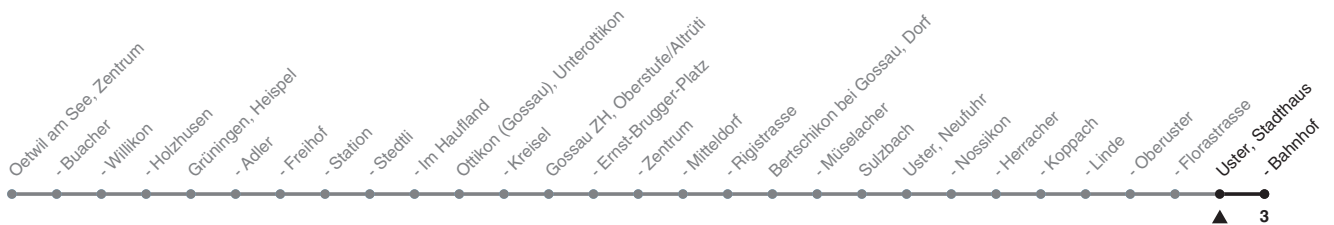

845

ZVV-Contact 0800 988 988 | zvv.ch

Zum
Live-
Fahrplan

Stadthaus

Richtung **Uster, Bahnhof**

h	Montag - Freitag	Samstag	Sonn- und Feiertag
5	25 40 55		
6	10 25 40 55	10 25 40 55	40
7	10 25 40 55	10 25 40 55	10 40
8	10 25 40 55	10 25 40 55	10 40
9	10 25 40 55	10 25 40 55	10 40
10	10 25 40 55	10 25 40 55	10 40
11	10 25 40 55	10 25 40 55	10 40
12	10 25 40 55	10 25 40 55	10 40
13	10 25 40 55	10 25 40 55	10 40
14	10 25 40 55	10 25 40 55	10 40
15	10 25 40 55	10 25 40 55	10 40
16	10 25 40 55	10 25 40 55	10 40
17	10 25 40 55	10 25 40 55	10 40
18	10 25 40 55	10 25 40 55	10 40
19	10 25 40 55	10 25 40 55	10 40
20	10 25 40 55	10 25 40 55	10 40
21	10 25 40	10 25 40	10 40
22	10 11 40 41	10 11 40 41	10 40
23	10 11 40 41	10 11 40 41	10 40
0	11	11	

Als Feiertage gelten: 25./26. Dez., 1./2. Jan., Karfreitag, Ostermontag, 1. Mai, Auffahrt, Pfingstmontag, 1. Aug.

Ungefähre Reisezeit in Minuten

Gültig vom 11.12.2022 - 13.12.2025

STEIG EIN. KOMM WEITER.