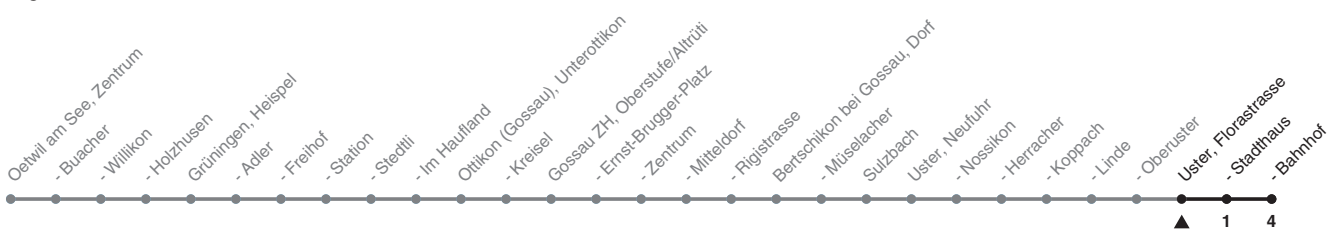

845

ZVV-Contact 0800 988 988 | zvv.ch

Zum
Live-
Fahrplan

Florastrasse

Richtung **Uster, Bahnhof**

h	Montag - Freitag	Samstag	Sonn- und Feiertag
5	24 39 54		
6	09 24 39 54	09 24 39 54	39
7	09 24 39 54	09 24 39 54	09 39
8	09 24 39 54	09 24 39 54	09 39
9	09 24 39 54	09 24 39 54	09 39
10	09 24 39 54	09 24 39 54	09 39
11	09 24 39 54	09 24 39 54	09 39
12	09 24 39 54	09 24 39 54	09 39
13	09 24 39 54	09 24 39 54	09 39
14	09 24 39 54	09 24 39 54	09 39
15	09 24 39 54	09 24 39 54	09 39
16	09 24 39 54	09 24 39 54	09 39
17	09 24 39 54	09 24 39 54	09 39
18	09 24 39 54	09 24 39 54	09 39
19	09 24 39 54	09 24 39 54	09 39
20	09 24 39 54	09 24 39 54	09 39
21	09 24 39	09 24 39	09 39
22	09 10 39 40	09 10 39 40	09 39
23	09 10 39 40	09 10 39 40	09 39
0	10	10	

Als Feiertage gelten: 25./26. Dez., 1./2. Jan., Karfreitag, Ostermontag, 1. Mai, Auffahrt, Pfingstmontag, 1. Aug.

Ungefähre Reisezeit in Minuten

Gültig vom 11.12.2022 - 13.12.2025

STEIG EIN. KOMM WEITER.