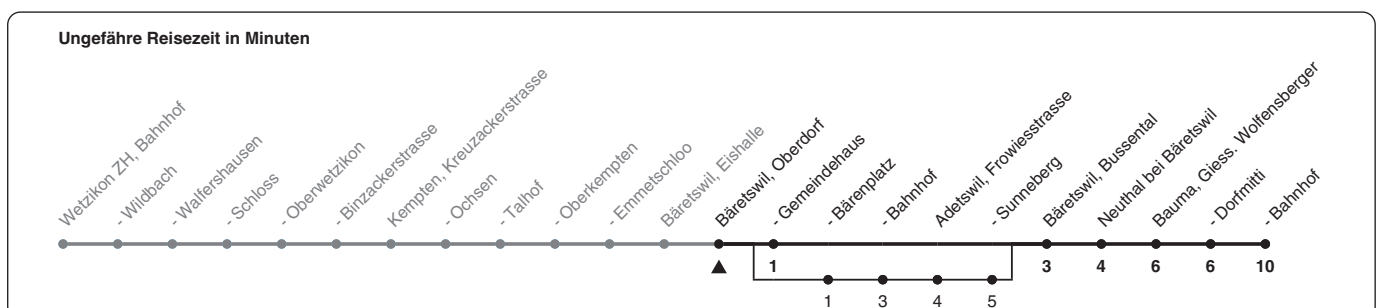

850

ZVV-Contact 0800 988 988 | zvv.ch

Zum Live-Fahrplan

Oberdorf

Richtung **Bauma, Bahnhof**

h	Montag - Freitag	Samstag	Sonn- und Feiertag
5			
6	03 33	05	03
7	03 33	03	03
8	03 33	03	03
9	03 33	03	03
10	03 33	03	03
11	03 33	03	03
12	03 33	03	03
13	03 33	03	03
14	03 33	03	03
15	03 33	03	03
16	03 33	03	03
17	03 33	03	03
18	03 33	03	03
19	03 33	03	03
20	03 33	03a 33a	03a 33a
21	03a 33a	03a 33a	03a 33a
22	03a 33a	03a 33a	03a 33a
23	03a 33a	03a 33a	03a 33a
0	03a 37a	03a 37a	03a
1	10a	10a	

a) bedient auch von Bäretswil, Bärenplatz bis Adetswil, Sunneberg

Als Feiertage gelten: 25./26. Dez., 1./2. Jan., Karfreitag, Ostermontag, 1. Mai, Auffahrt, Pfingstmontag, 1. Aug.

Gültig vom 11.12.2022 - 13.12.2025