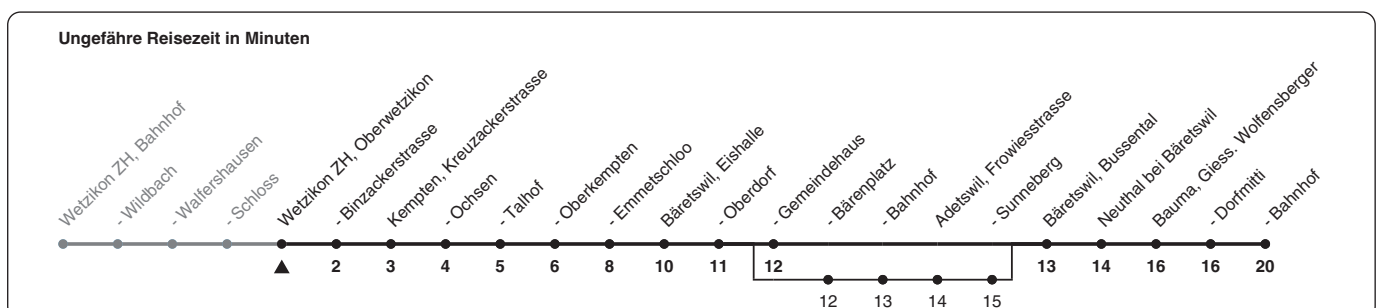

850

ZVV-Contact 0800 988 988 | zvv.ch

Zum
Live-
Fahrplan

Oberwetzikon

Richtung **Bauma, Bahnhof**

h	Montag - Freitag	Samstag	Sonn- und Feiertag
5	53	55	53
6	23 53	53	53
7	23 53	53	53
8	23 53	53	53
9	23 53	53	53
10	23 53	53	53
11	23 53	53	53
12	23 53	53	53
13	23 53	53	53
14	23 53	53	53
15	23 53	53	53
16	23 53	53	53
17	23 53	53	53
18	23 53	53	53
19	23 53	53a	53a
20	23 53a	23a 53a	23a 53a
21	23a 53a	23a 53a	23a 53a
22	23a 53a	23a 53a	23a 53a
23	23a 53a	23a 53a	23a 53a
0	27a	27a	
1	00a	00a	

a) bedient auch von Bäretswil, Bärenplatz bis Adetswil, Sunneberg

Als Feiertage gelten: 25./26. Dez., 1./2. Jan., Karfreitag, Ostermontag, 1. Mai, Auffahrt, Pfingstmontag, 1. Aug.

Gültig vom 11.12.2022 - 13.12.2025