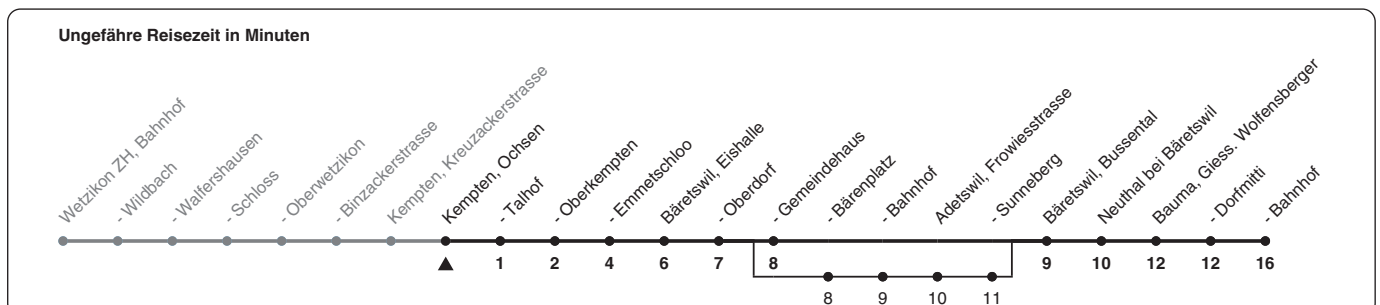

850

ZVV-Contact 0800 988 988 | zvv.ch

Zum
Live-
Fahrplan

Ochsen

Richtung **Bauma, Bahnhof**

h	Montag - Freitag	Samstag	Sonn- und Feiertag
5	57	59	57
6	27 57	57	57
7	27 57	57	57
8	27 57	57	57
9	27 57	57	57
10	27 57	57	57
11	27 57	57	57
12	27 57	57	57
13	27 57	57	57
14	27 57	57	57
15	27 57	57	57
16	27 57	57	57
17	27 57	57	57
18	27 57	57	57
19	27 57	57a	57a
20	27 57a	27a 57a	27a 57a
21	27a 57a	27a 57a	27a 57a
22	27a 57a	27a 57a	27a 57a
23	27a 57a	27a 57a	27a 57a
0	31a	31a	
1	04a	04a	

a) bedient auch von Bäretswil, Bärenplatz bis Adetswil, Sunneberg

Als Feiertage gelten: 25./26. Dez., 1./2. Jan., Karfreitag, Ostermontag, 1. Mai, Auffahrt, Pfingstmontag, 1. Aug.

Gültig vom 11.12.2022 - 13.12.2025