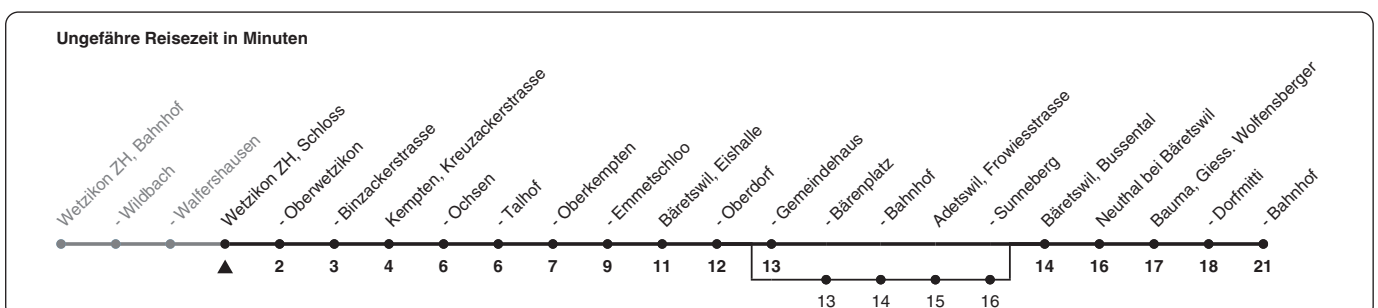

850

ZVV-Contact 0800 988 988 | zvv.ch

Zum Live-Fahrplan

Schloss

Richtung **Bauma, Bahnhof**

h	Montag - Freitag	Samstag	Sonn- und Feiertag
5	52	54	52
6	22 52	52	52
7	22 52	52	52
8	22 52	52	52
9	22 52	52	52
10	22 52	52	52
11	22 52	52	52
12	22 52	52	52
13	22 52	52	52
14	22 52	52	52
15	22 52	52	52
16	22 52	52	52
17	22 52	52	52
18	22 52	52	52
19	22 52	52a	52a
20	22 52a	22a 52a	22a 52a
21	22a 52a	22a 52a	22a 52a
22	22a 52a	22a 52a	22a 52a
23	22a 52a	22a 52a	22a 52a
0			

a) bedient auch von Bäretswil, Bärenplatz bis Adetswil, Sunneberg

Als Feiertage gelten: 25./26. Dez., 1./2. Jan., Karfreitag, Ostermontag, 1. Mai, Auffahrt, Pfingstmontag, 1. Aug.

Gültig vom 11.12.2022 - 13.12.2025