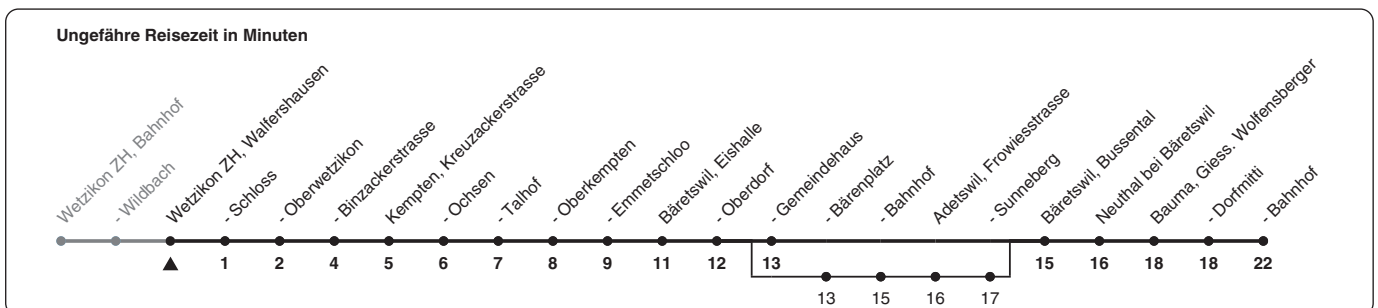

# 850

ZVV-Contact 0800 988 988 | zvv.ch

Zum Live-Fahrplan

Waltershausen

## Richtung **Bauma, Bahnhof**

h	Montag - Freitag	Samstag	Sonn- und Feiertag
5	51	53	51
6	21 51	51	51
7	21 51	51	51
8	21 51	51	51
9	21 51	51	51
10	21 51	51	51
11	21 51	51	51
12	21 51	51	51
13	21 51	51	51
14	21 51	51	51
15	21 51	51	51
16	21 51	51	51
17	21 51	51	51
18	21 51	51	51
19	21 51	51a	51a
20	21 51a	21a 51a	21a 51a
21	21a 51a	21a 51a	21a 51a
22	21a 51a	21a 51a	21a 51a
23	21a 51a	21a 51a	21a 51a
0			

a) bedient auch von Bäretswil, Bärenplatz bis Adetswil, Sunneberg

Als Feiertage gelten: 25./26. Dez., 1./2. Jan., Karfreitag, Ostermontag, 1. Mai, Auffahrt, Pfingstmontag, 1. Aug.

Gültig vom 11.12.2022 - 13.12.2025