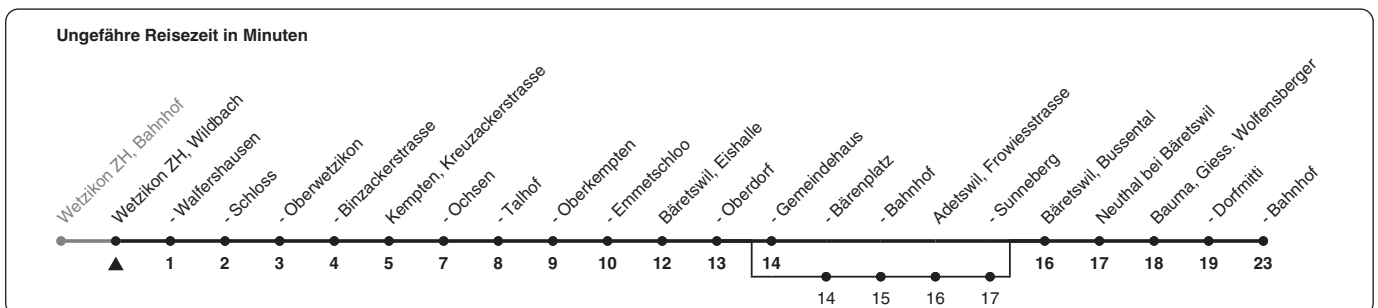

850

ZVV-Contact 0800 988 988 | zvv.ch

Zum Live-Fahrplan

Wildbach

Richtung **Bauma, Bahnhof**

| h | Montag - Freitag | Samstag | Sonn- und Feiertag |
|----|------------------|---------|--------------------|
| 5 | 51 | 53 | 51 |
| 6 | 21 51 | 51 | 51 |
| 7 | 21 51 | 51 | 51 |
| 8 | 21 51 | 51 | 51 |
| 9 | 21 51 | 51 | 51 |
| 10 | 21 51 | 51 | 51 |
| 11 | 21 51 | 51 | 51 |
| 12 | 21 51 | 51 | 51 |
| 13 | 21 51 | 51 | 51 |
| 14 | 21 51 | 51 | 51 |
| 15 | 21 51 | 51 | 51 |
| 16 | 21 51 | 51 | 51 |
| 17 | 21 51 | 51 | 51 |
| 18 | 21 51 | 51 | 51 |
| 19 | 21 51 | 51a | 51a |
| 20 | 21 51a | 21a 51a | 21a 51a |
| 21 | 21a 51a | 21a 51a | 21a 51a |
| 22 | 21a 51a | 21a 51a | 21a 51a |
| 23 | 21a 51a | 21a 51a | 21a 51a |
| 0 | | | |

a) bedient auch von Bäretswil, Bärenplatz bis Adetswil, Sunneberg

Als Feiertage gelten: 25./26. Dez., 1./2. Jan., Karfreitag, Ostermontag, 1. Mai, Auffahrt, Pfingstmontag, 1. Aug.

Gültig vom 11.12.2022 - 13.12.2025