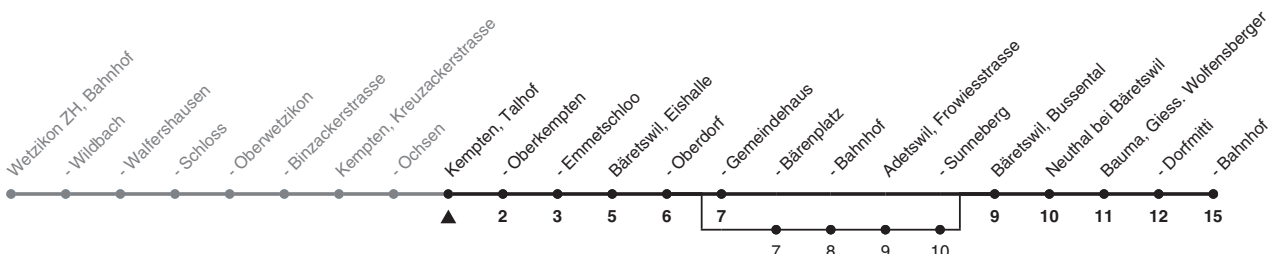

850

ZVV-Contact 0800 988 988 | zvv.ch

Zum
Live-
Fahrplan

Talhof

Richtung **Bauma, Bahnhof**

h	Montag - Freitag	Samstag	Sonn- und Feiertag
5	58		58
6	28 58	00 58	58
7	28 58	58	58
8	28 58	58	58
9	28 58	58	58
10	28 58	58	58
11	28 58	58	58
12	28 58	58	58
13	28 58	58	58
14	28 58	58	58
15	28 58	58	58
16	28 58	58	58
17	28 58	58	58
18	28 58	58	58
19	28 58	58a	58a
20	28 58a	28a 58a	28a 58a
21	28a 58a	28a 58a	28a 58a
22	28a 58a	28a 58a	28a 58a
23	28a 58a	28a 58a	28a 58a
0	32a	32a	
1	05a	05a	

a) bedient auch von Bäretswil, Bärenplatz bis Adetswil, Sunneberg

Als Feiertage gelten: 25./26. Dez., 1./2. Jan., Karfreitag, Ostermontag, 1. Mai, Auffahrt, Pfingstmontag, 1. Aug.

Ungefähre Reisezeit in Minuten

Gültig vom 11.12.2022 - 13.12.2025

STEIG EIN. KOMM WEITER.

13.10.2022