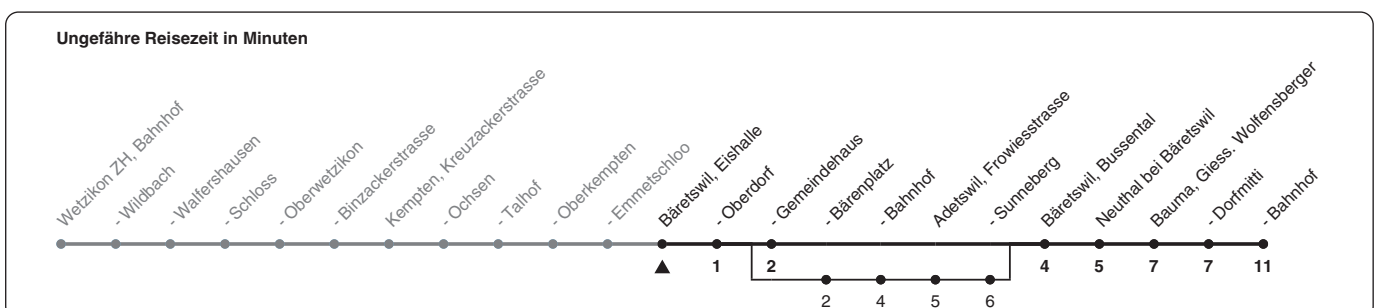

850

ZVV-Contact 0800 988 988 | zvv.ch

Zum
Live-
Fahrplan

Eishalle

Richtung **Bauma, Bahnhof**

h	Montag - Freitag	Samstag	Sonn- und Feiertag
5			
6	02 32	04	02
7	02 32	02	02
8	02 32	02	02
9	02 32	02	02
10	02 32	02	02
11	02 32	02	02
12	02 32	02	02
13	02 32	02	02
14	02 32	02	02
15	02 32	02	02
16	02 32	02	02
17	02 32	02	02
18	02 32	02	02
19	02 32	02	02
20	02 32	02a 32a	02a 32a
21	02a 32a	02a 32a	02a 32a
22	02a 32a	02a 32a	02a 32a
23	02a 32a	02a 32a	02a 32a
0	02a 36a	02a 36a	02a
1	09a	09a	

a) bedient auch von Bäretswil, Bärenplatz bis Adetswil, Sunneberg

Als Feiertage gelten: 25./26. Dez., 1./2. Jan., Karfreitag, Ostermontag, 1. Mai, Auffahrt, Pfingstmontag, 1. Aug.

Gültig vom 11.12.2022 - 13.12.2025