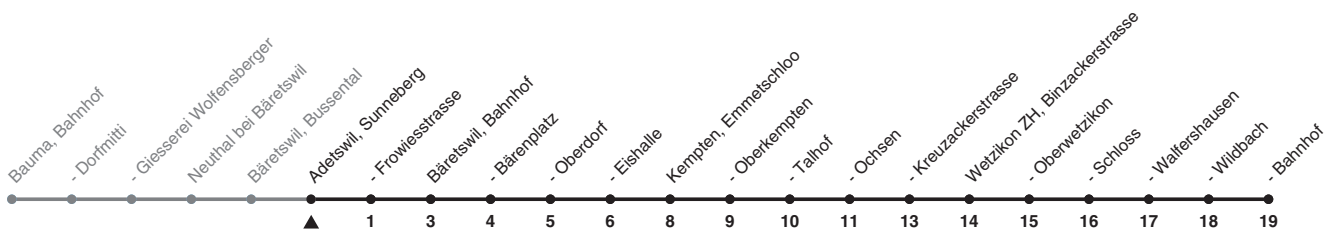

850

ZVV-Contact 0800 988 988 | zvv.ch

Zum Live-Fahrplan

Sunneberg

Richtung Wetzikon ZH, Bahnhof

| h | Montag - Freitag | Samstag | Sonn- und Feiertag |
|----|------------------|---------|--------------------|
| 5 | 19 49 | 49 | |
| 6 | | | |
| 7 | | | |
| 8 | | | |
| 9 | | | |
| 10 | | | |
| 11 | | | |
| 12 | | | |
| 13 | | | |
| 14 | | | |
| 15 | | | |
| 16 | | | |
| 17 | | | |
| 18 | | | |
| 19 | | | |
| 20 | 49 | 19 49 | 19 49 |
| 21 | 19 49 | 19 49 | 19 49 |
| 22 | 19 49 | 19 49 | 19 49 |
| 23 | 19 49 | 19 49 | 19 |
| 0 | | | |

Als Feiertage gelten: 25./26. Dez., 1./2. Jan., Karfreitag, Ostermontag, 1. Mai, Auffahrt, Pfingstmontag, 1. Aug.

Ungefähre Reisezeit in Minuten

Gültig vom 11.12.2022 - 13.12.2025

STEIG EIN. KOMM WEITER.