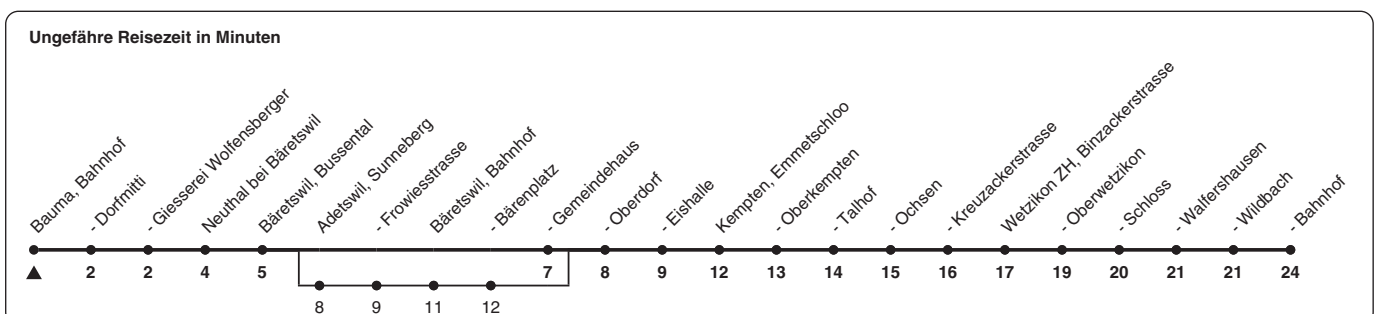

## Richtung **Wetzikon ZH, Bahnhof**

h	Montag - Freitag	Samstag	Sonn- und Feiertag
5	11a 41a	41a	
6	15 45	15	15
7	15 45	15	15
8	15 45	15	15
9	15 45	15	15
10	15 45	15	15
11	15 45	15	15
12	15 45	15	15
13	15 45	15	15
14	15 45	15	15
15	15 45	15	15
16	15 45	15	15
17	15 45	15	15
18	15 45	15	15
19	15 45	15	15
20	15 41a	11a 41a	11a 41a
21	11a 41a	11a 41a	11a 41a
22	11a 41a	11a 41a	11a 41a
23	11a 41a	11a 41a	11a
0			

a) bedient auch von Adetswil, Sunneberg bis Bäretswil, Bärenplatz

Als Feiertage gelten: 25./26. Dez., 1./2. Jan., Karfreitag, Ostermontag, 1. Mai, Auffahrt, Pfingstmontag, 1. Aug.

Gültig vom 11.12.2022 - 13.12.2025