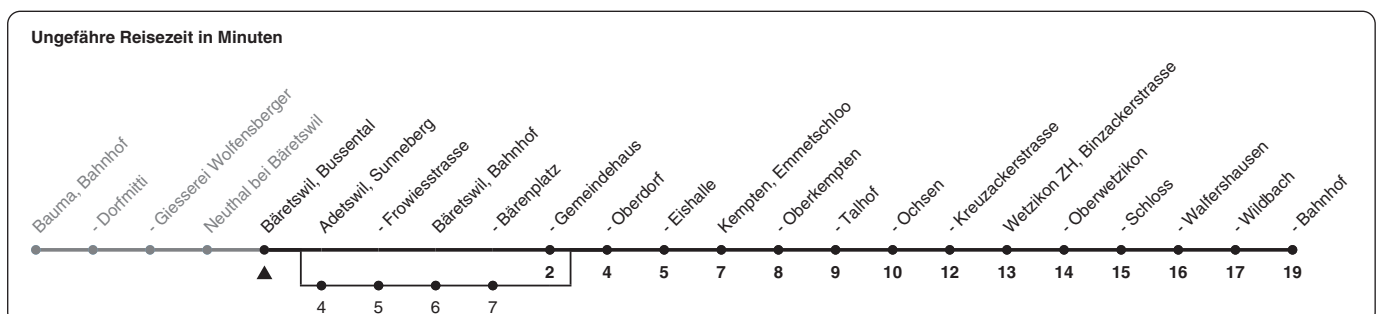

850

ZVV-Contact 0800 988 988 | zvv.ch

Zum Live-Fahrplan

Bussental

Richtung Wetzikon ZH, Bahnhof

h	Montag - Freitag	Samstag	Sonn- und Feiertag
5	15a 45a	45a	
6	20 50	20	20
7	20 50	20	20
8	20 50	20	20
9	20 50	20	20
10	20 50	20	20
11	20 50	20	20
12	20 50	20	20
13	20 50	20	20
14	20 50	20	20
15	20 50	20	20
16	20 50	20	20
17	20 50	20	20
18	20 50	20	20
19	20 50	20	20
20	20 45a	15a 45a	15a 45a
21	15a 45a	15a 45a	15a 45a
22	15a 45a	15a 45a	15a 45a
23	15a 45a	15a 45a	15a
0			

a) bedient auch von Adetswil, Sunneberg bis Bäretswil, Bärenplatz

Als Feiertage gelten: 25./26. Dez., 1./2. Jan., Karfreitag, Ostermontag, 1. Mai, Auffahrt, Pfingstmontag, 1. Aug.

Gültig vom 11.12.2022 - 13.12.2025