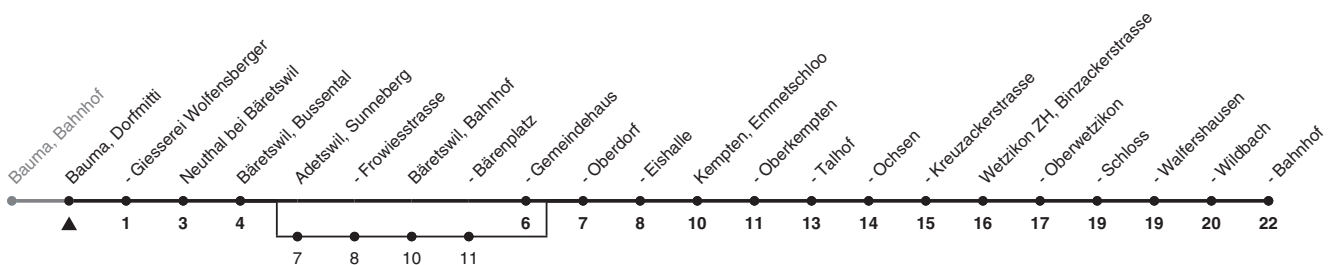

850

ZVV-Contact 0800 988 988 | zvv.ch

Zum
Live-
Fahrplan

Dorfmitti

Richtung **Wetzikon ZH, Bahnhof**

h	Montag - Freitag	Samstag	Sonn- und Feiertag
5	12a 42a	42a	
6	16 46	16	16
7	16 46	16	16
8	16 46	16	16
9	16 46	16	16
10	16 46	16	16
11	16 46	16	16
12	16 46	16	16
13	16 46	16	16
14	16 46	16	16
15	16 46	16	16
16	16 46	16	16
17	16 46	16	16
18	16 46	16	16
19	16 46	16	16
20	16 42a	12a 42a	12a 42a
21	12a 42a	12a 42a	12a 42a
22	12a 42a	12a 42a	12a 42a
23	12a 42a	12a 42a	12a
0			

a) bedient auch von Adetswil, Sunneberg bis Bäretswil, Bärenplatz

Als Feiertage gelten: 25./26. Dez., 1./2. Jan., Karfreitag, Ostermontag, 1. Mai, Auffahrt, Pfingstmontag, 1. Aug.

Ungefähre Reisezeit in Minuten