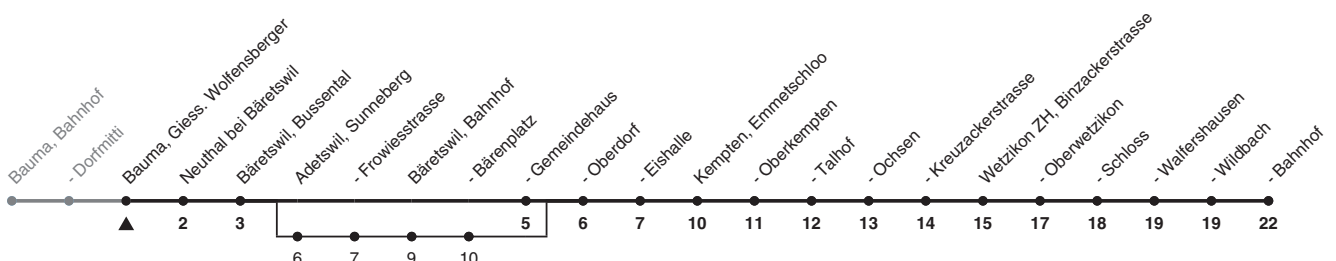

# 850

ZVV-Contact 0800 988 988 | zvv.ch

Zum  
Live-  
Fahrplan

Giesserei Wolfensberger

## Richtung **Wetzikon ZH, Bahnhof**

h	Montag - Freitag	Samstag	Sonn- und Feiertag
5	13a 43a	43a	
6	17 47	17	17
7	17 47	17	17
8	17 47	17	17
9	17 47	17	17
10	17 47	17	17
11	17 47	17	17
12	17 47	17	17
13	17 47	17	17
14	17 47	17	17
15	17 47	17	17
16	17 47	17	17
17	17 47	17	17
18	17 47	17	17
19	17 47	17	17
20	17 43a	13a 43a	13a 43a
21	13a 43a	13a 43a	13a 43a
22	13a 43a	13a 43a	13a 43a
23	13a 43a	13a 43a	13a
0			

a) bedient auch von Adetswil, Sunneberg bis Bäretswil, Bärenplatz

Als Feiertage gelten: 25./26. Dez., 1./2. Jan., Karfreitag, Ostermontag, 1. Mai, Auffahrt, Pfingstmontag, 1. Aug.

Ungefähre Reisezeit in Minuten