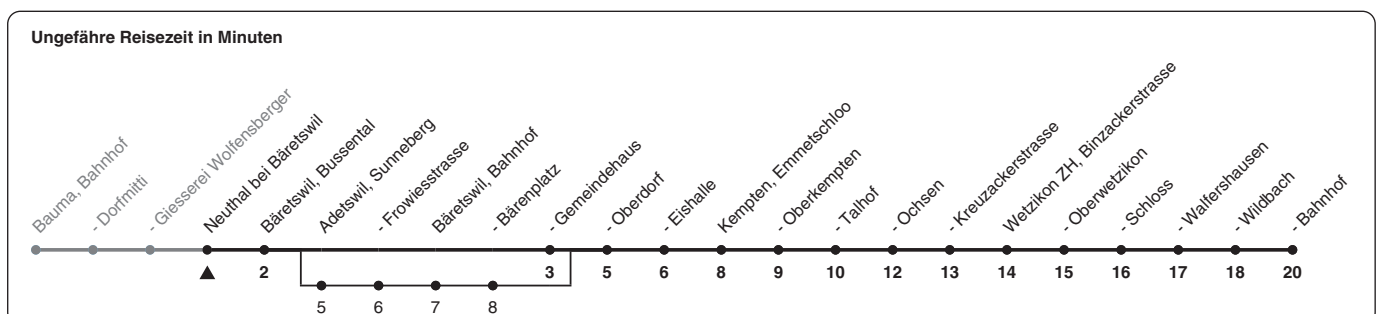

# 850

ZVV-Contact 0800 988 988 | zvv.ch

Zum Live-Fahrplan

Neuthal bei Bäretswil

## Richtung **Wetzikon ZH, Bahnhof**

h	Montag - Freitag	Samstag	Sonn- und Feiertag
5	14a 44a	44a	
6	18 48	18	18
7	18 48	18	18
8	18 48	18	18
9	18 48	18	18
10	18 48	18	18
11	18 48	18	18
12	18 48	18	18
13	18 48	18	18
14	18 48	18	18
15	18 48	18	18
16	18 48	18	18
17	18 48	18	18
18	18 48	18	18
19	18 48	18	18
20	18 44a	14a 44a	14a 44a
21	14a 44a	14a 44a	14a 44a
22	14a 44a	14a 44a	14a 44a
23	14a 44a	14a 44a	14a
0			

a) bedient auch von Adetswil, Sunneberg bis Bäretswil, Bärenplatz

Als Feiertage gelten: 25./26. Dez., 1./2. Jan., Karfreitag, Ostermontag, 1. Mai, Auffahrt, Pfingstmontag, 1. Aug.

Gültig vom 11.12.2022 - 13.12.2025