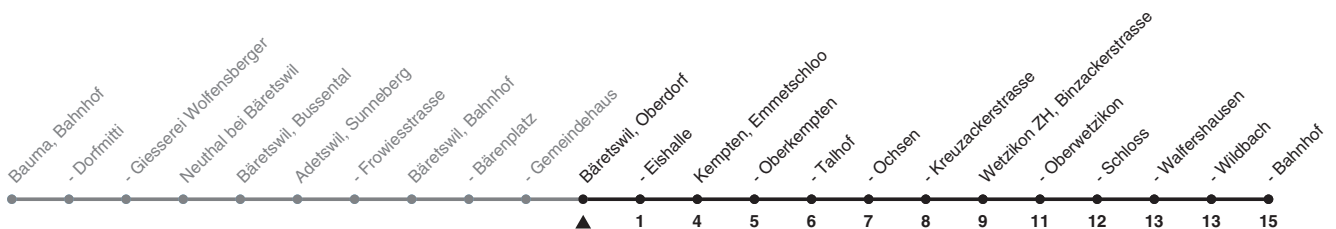

# 850

ZVV-Contact 0800 988 988 | zvv.ch

Zum Live-Fahrplan

Oberdorf

## Richtung Wetzikon ZH, Bahnhof

h	Montag - Freitag	Samstag	Sonn- und Feiertag
5	23 53	53	
6	23 53	23	23
7	23 53	23	23
8	23 53	23	23
9	23 53	23	23
10	23 53	23	23
11	23 53	23	23
12	23 53	23	23
13	23 53	23	23
14	23 53	23	23
15	23 53	23	23
16	23 53	23	23
17	23 53	23	23
18	23 53	23	23
19	23 53	23	23
20	23 53	23 53	23 53
21	23 53	23 53	23 53
22	23 53	23 53	23 53
23	23 53	23 53	23
0			

Als Feiertage gelten: 25./26. Dez., 1./2. Jan., Karfreitag, Ostermontag, 1. Mai, Auffahrt, Pfingstmontag, 1. Aug.

Ungefähre Reisezeit in Minuten

Gültig vom 11.12.2022 - 13.12.2025

STEIG EIN. KOMM WEITER.