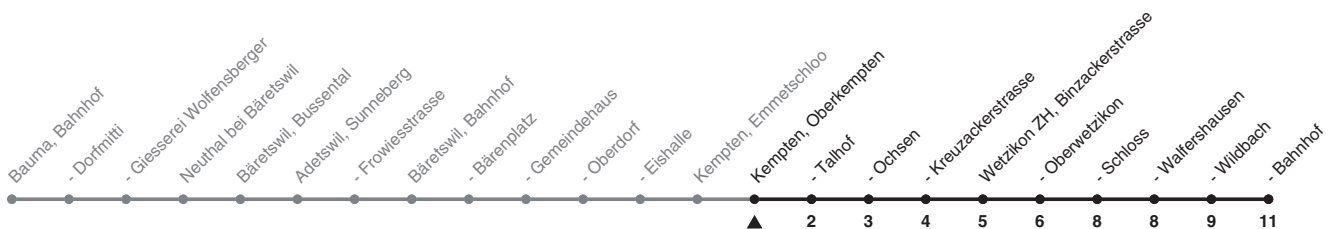

850

ZVV-Contact 0800 988 988 | zvv.ch

Zum
Live-
Fahrplan

Oberkempten

Richtung **Wetzikon ZH, Bahnhof**

h	Montag - Freitag	Samstag	Sonn- und Feiertag
5	27 57	57	
6	27 57	27	27
7	27 57	27	27
8	27 57	27	27
9	27 57	27	27
10	27 57	27	27
11	27 57	27	27
12	27 57	27	27
13	27 57	27	27
14	27 57	27	27
15	27 57	27	27
16	27 57	27	27
17	27 57	27	27
18	27 57	27	27
19	27 57	27	27
20	27 57	27 57	27 57
21	27 57	27 57	27 57
22	27 57	27 57	27 57
23	27 57	27 57	27
0			

Als Feiertage gelten: 25./26. Dez., 1./2. Jan., Karfreitag, Ostermontag, 1. Mai, Auffahrt, Pfingstmontag, 1. Aug.

Ungefähre Reisezeit in Minuten

Gültig vom 11.12.2022 - 13.12.2025

STEIG EIN. KOMM WEITER.