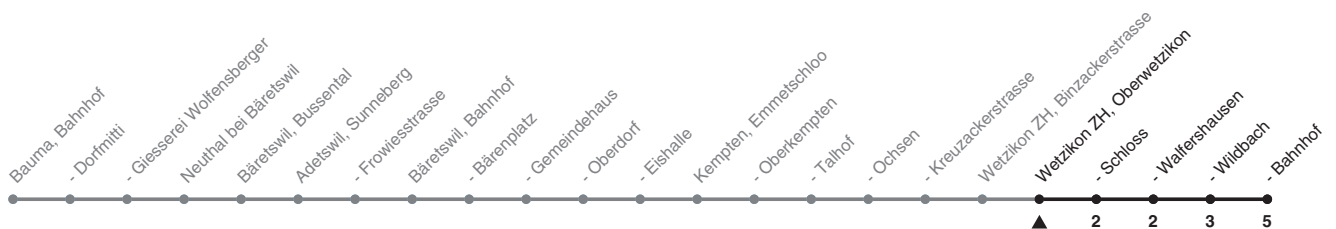

850

ZVV-Contact 0800 988 988 | zvv.ch

Zum
Live-
Fahrplan

Oberwetzikon

Richtung **Wetzikon ZH, Bahnhof**

h	Montag - Freitag	Samstag	Sonn- und Feiertag
5	06 33		
6	03 33	03 33	33
7	03 33	33	33
8	03 33	33	33
9	03 33	33	33
10	03 33	33	33
11	03 33	33	33
12	03 33	33	33
13	03 33	33	33
14	03 33	33	33
15	03 33	33	33
16	03 33	33	33
17	03 33	33	33
18	03 33	33	33
19	03 33	33	33
20	03 33	33	33
21	03 33	03 33	03 33
22	03 33	03 33	03 33
23	03 33	03 33	03 33
0	03	03	

Als Feiertage gelten: 25./26. Dez., 1./2. Jan., Karfreitag, Ostermontag, 1. Mai, Auffahrt, Pfingstmontag, 1. Aug.

Ungefähre Reisezeit in Minuten

Gültig vom 11.12.2022 - 13.12.2025

STEIG EIN. KOMM WEITER.