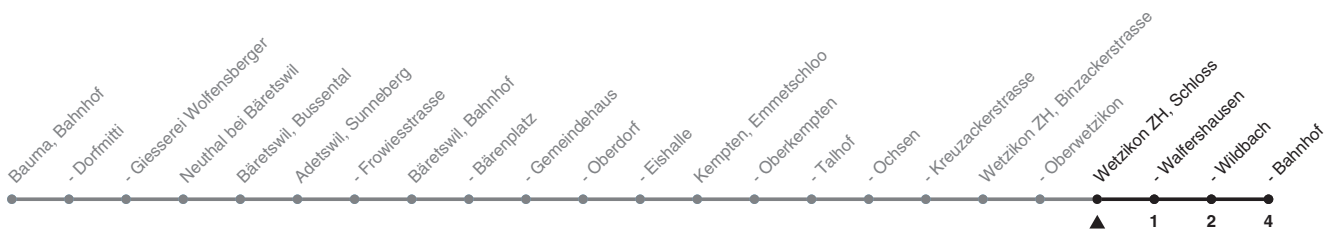

850

ZVV-Contact 0800 988 988 | zvv.ch

Zum
Live-
Fahrplan

Schloss

Richtung **Wetzikon ZH, Bahnhof**

h	Montag - Freitag	Samstag	Sonn- und Feiertag
5	07 34		
6	04 34	04 34	34
7	04 34	34	34
8	04 34	34	34
9	04 34	34	34
10	04 34	34	34
11	04 34	34	34
12	04 34	34	34
13	04 34	34	34
14	04 34	34	34
15	04 34	34	34
16	04 34	34	34
17	04 34	34	34
18	04 34	34	34
19	04 34	34	34
20	04 34	34	34
21	04 34	04 34	04 34
22	04 34	04 34	04 34
23	04 34	04 34	04 34
0	04	04	

Als Feiertage gelten: 25./26. Dez., 1./2. Jan., Karfreitag, Ostermontag, 1. Mai, Auffahrt, Pfingstmontag, 1. Aug.

Ungefähre Reisezeit in Minuten

Gültig vom 11.12.2022 - 13.12.2025

STEIG EIN. KOMM WEITER.