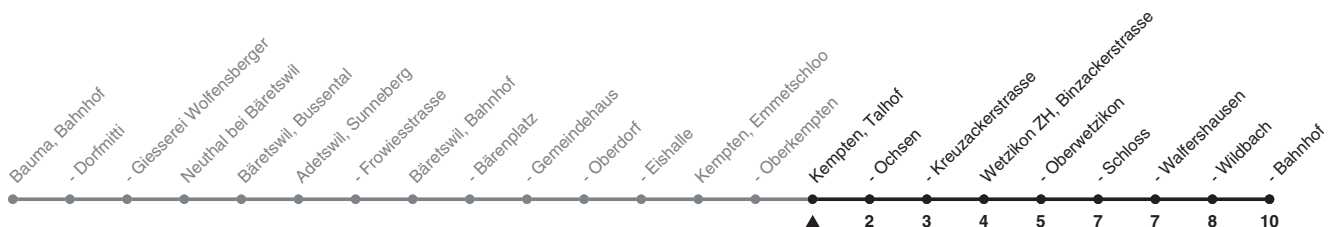

850

ZVV-Contact 0800 988 988 | zvv.ch

Zum
Live-
Fahrplan

Talhof

Richtung **Wetzikon ZH, Bahnhof**

h	Montag - Freitag	Samstag	Sonn- und Feiertag
5	02 28 58	58	
6	28 58	28	28
7	28 58	28	28
8	28 58	28	28
9	28 58	28	28
10	28 58	28	28
11	28 58	28	28
12	28 58	28	28
13	28 58	28	28
14	28 58	28	28
15	28 58	28	28
16	28 58	28	28
17	28 58	28	28
18	28 58	28	28
19	28 58	28	28
20	28 58	28 58	28 58
21	28 58	28 58	28 58
22	28 58	28 58	28 58
23	28 58	28 58	28
0			

Als Feiertage gelten: 25./26. Dez., 1./2. Jan., Karfreitag, Ostermontag, 1. Mai, Auffahrt, Pfingstmontag, 1. Aug.

Ungefähre Reisezeit in Minuten

Gültig vom 11.12.2022 - 13.12.2025

STEIG EIN. KOMM WEITER.