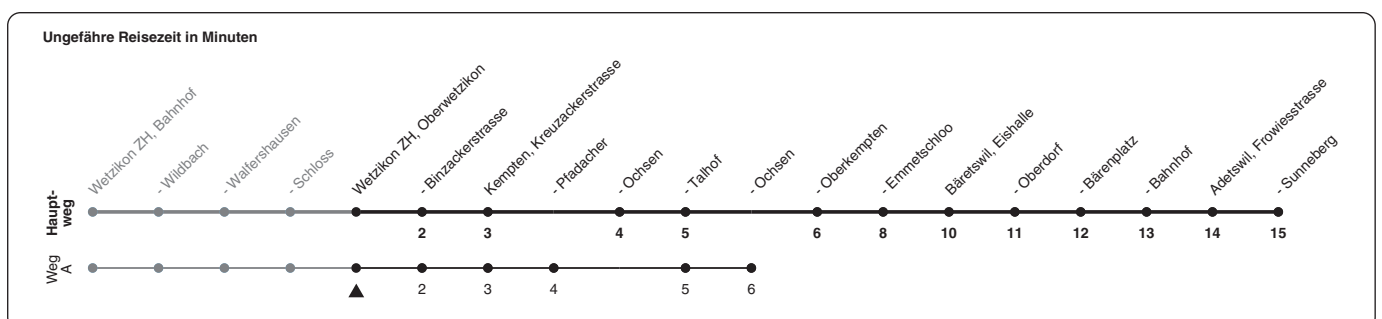

851

ZVV-Contact 0800 988 988 | zvv.ch

Zum
Live-
Fahrplan

Oberwetzikon

Richtung Adetswil, Sunneberg

h	Montag - Freitag	Samstag	Sonn- und Feiertag
5			
6	08 38 53	08A 23 38A	23
7	08 23 38 53	08A 23 38A	23
8	08 38	08A 23 38A	23
9	08 38	08A 23 38A	23
10	08 38	08A 23 38A	23
11	08 38	08A 23 38A	23
12	08 38	08A 23 38A	23
13	08 38	08A 23 38A	23
14	08 38	08A 23 38A	23
15	08 38 53	08A 23 38A	23
16	08 23 38 53	08A 23 38A	23
17	09 23 39 53	08A 23 38A	23
18	09 23 39 53	08A 23 38A	23
19	09 38	08A 23 38A	23
20	08 38	08A 38A	
21	08 38	08A 38A	
22	08A 38Aa	08A 38A	
23	08Aa 38Aa	08A 38A	
0	08Aa	08A	

a) Nur Freitag   A) fährt Weg A

Als Feiertage gelten: 25./26. Dez., 1./2. Jan., Karfreitag, Ostermontag, 1. Mai, Auffahrt, Pfingstmontag, 1. Aug.

Gültig vom 11.12.2022 - 13.12.2025

STEIG EIN. KOMM WEITER.

13.10.2022