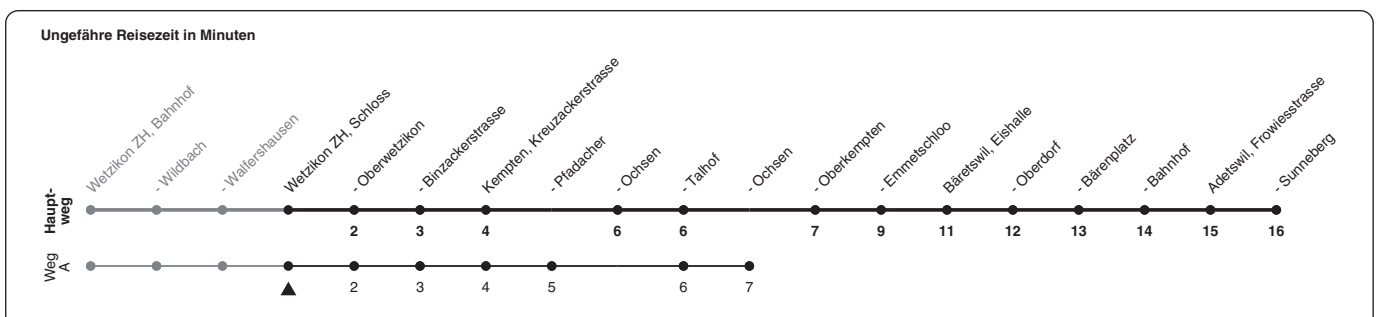

851

ZVV-Contact 0800 988 988 | zvv.ch

Zum
Live-
Fahrplan

Schloss

Richtung Adetswil, Sunneberg

h	Montag - Freitag	Samstag	Sonn- und Feiertag
5			
6	07 37 52	07A 22 37A	22
7	07 22 37 52	07A 22 37A	22
8	07 37	07A 22 37A	22
9	07 37	07A 22 37A	22
10	07 37	07A 22 37A	22
11	07 37	07A 22 37A	22
12	07 37	07A 22 37A	22
13	07 37	07A 22 37A	22
14	07 37	07A 22 37A	22
15	07 37 52	07A 22 37A	22
16	07 22 37 52	07A 22 37A	22
17	08 22 38 52	07A 22 37A	22
18	08 22 38 52	07A 22 37A	22
19	08 37	07A 22 37A	22
20	07 37	07A 37A	
21	07 37	07A 37A	
22	07A 37Aa	07A 37A	
23	07Aa 37Aa	07A 37A	
0	07Aa	07A	

a) Nur Freitag   A) fährt Weg A

Als Feiertage gelten: 25./26. Dez., 1./2. Jan., Karfreitag, Ostermontag, 1. Mai, Auffahrt, Pfingstmontag, 1. Aug.

Gültig vom 11.12.2022 - 13.12.2025

STEIG EIN. KOMM WEITER.