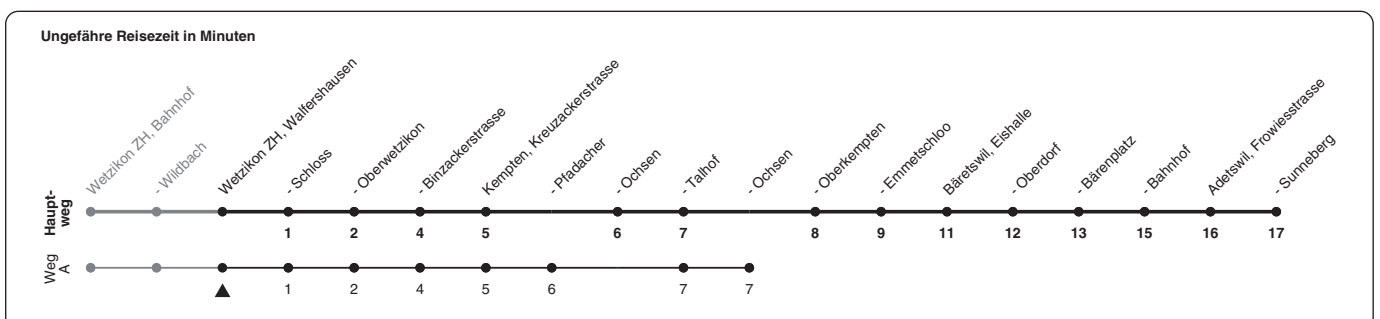

851

ZVV-Contact 0800 988 988 | zvv.ch

Zum
Live-
Fahrplan

Waltershausen

Richtung Adetswil, Sunneberg

h	Montag - Freitag	Samstag	Sonn- und Feiertag
5			
6	06 36 51	06A 21 36A	21
7	06 21 36 51	06A 21 36A	21
8	06 36	06A 21 36A	21
9	06 36	06A 21 36A	21
10	06 36	06A 21 36A	21
11	06 36	06A 21 36A	21
12	06 36	06A 21 36A	21
13	06 36	06A 21 36A	21
14	06 36	06A 21 36A	21
15	06 36 51	06A 21 36A	21
16	06 21 36 51	06A 21 36A	21
17	07 21 37 51	06A 21 36A	21
18	07 21 37 51	06A 21 36A	21
19	07 36	06A 21 36A	21
20	06 36	06A 36A	
21	06 36	06A 36A	
22	06A 36Aa	06A 36A	
23	06Aa 36Aa	06A 36A	
0	06Aa	06A	

a) Nur Freitag A) fährt Weg A

Als Feiertage gelten: 25./26. Dez., 1./2. Jan., Karfreitag, Ostermontag, 1. Mai, Auffahrt, Pfingstmontag, 1. Aug.

Gültig vom 11.12.2022 - 13.12.2025

STEIG EIN. KOMM WEITER.