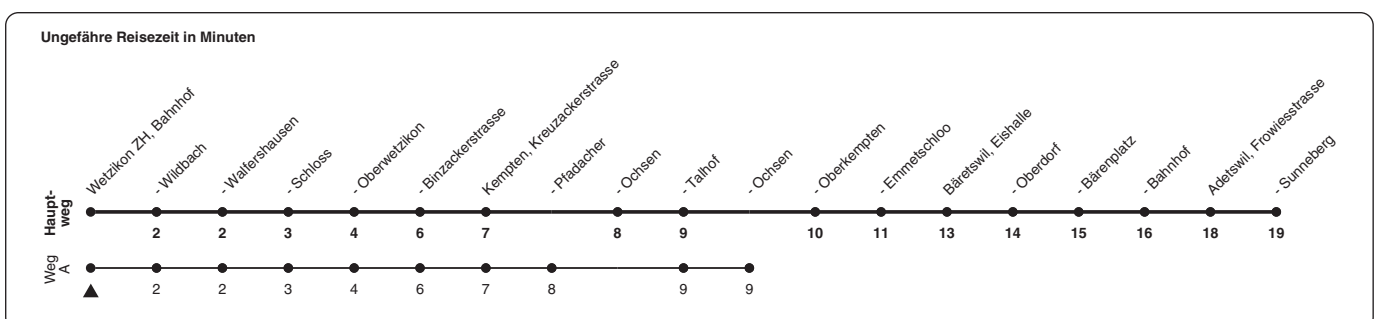

851

ZVV-Contact 0800 988 988 | zvv.ch

Zum
Live-
Fahrplan

Bahnhof

Richtung Adetswil, Sunneberg

h	Montag - Freitag	Samstag	Sonn- und Feiertag
5			
6	05 35 50	05A 20 35A	20
7	05 20 35 50	05A 20 35A	20
8	05 35	05A 20 35A	20
9	05 35	05A 20 35A	20
10	05 35	05A 20 35A	20
11	05 35	05A 20 35A	20
12	05 35	05A 20 35A	20
13	05 35	05A 20 35A	20
14	05 35	05A 20 35A	20
15	05 35 50	05A 20 35A	20
16	05 20 35 50	05A 20 35A	20
17	06 20 36 50	05A 20 35A	20
18	06 20 36 50	05A 20 35A	20
19	06 35	05A 20 35A	20
20	05 35	05A 35A	
21	05 35	05A 35A	
22	05A 35Aa	05A 35A	
23	05Aa 35Aa	05A 35A	
0	05Aa	05A	

a) Nur Freitag A) fährt Weg A

Als Feiertage gelten: 25./26. Dez., 1./2. Jan., Karfreitag, Ostermontag, 1. Mai, Auffahrt, Pfingstmontag, 1. Aug.

Gültig vom 11.12.2022 - 13.12.2025

STEIG EIN. KOMM WEITER.