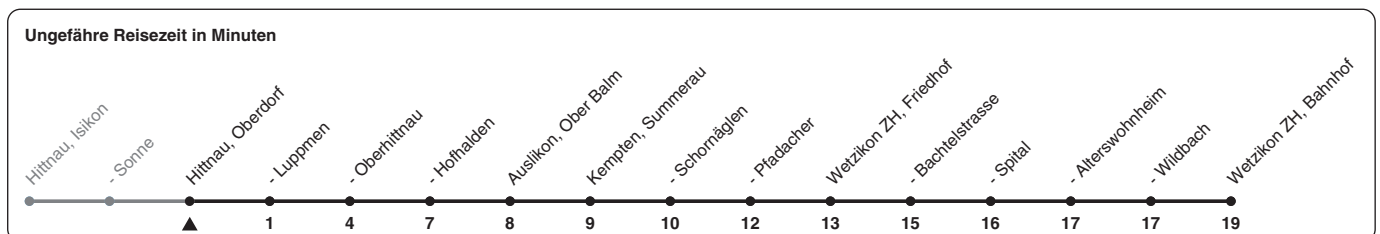

858

ZVV-Contact 0800 988 988 | zvv.ch

Zum
Live-
Fahrplan

Oberdorf

Richtung **Wetzikon ZH, Bahnhof**

h	Montag - Freitag	Samstag	Sonn- und Feiertag
5			
6	04		
7	04		
8	04		
9			
10			
11			
12			
13			
14			
15			
16	06		
17	06		
18	06		
19			
20			
21			
22			
23			
0			

Als Feiertage gelten: 25./26. Dez., 1./2. Jan., Karfreitag, Ostermontag, 1. Mai, Auffahrt, Pfingstmontag, 1. Aug.

Gültig vom 11.12.2022 - 13.12.2025

STEIG EIN. KOMM WEITER.

13.10.2022