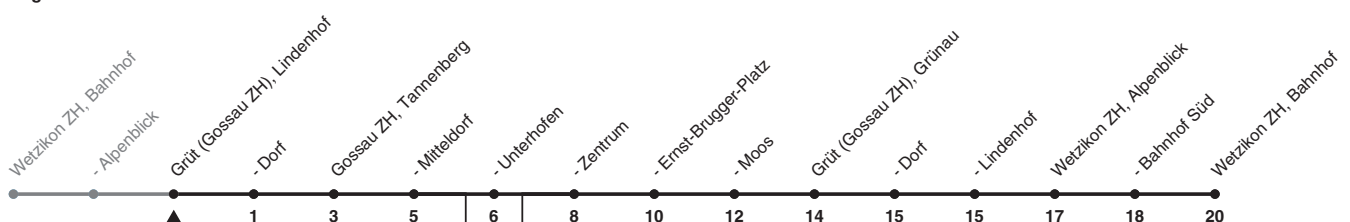

## Richtung Wetzikon ZH, Bahnhof

via Gossau ZH

h	Montag - Freitag	Samstag	Sonn- und Feiertag
5	22a 37 52a		
6	07 22a 37 52a	22	22
7	07 22a 37 52a	22	22
8	07 22a 37 52a	22	22
9	07 22a 37 52a	22	22
10	07 22a 37 52a	22	22
11	07 22a 37 52a	22	22
12	07 22a 37 52a	22	22
13	07 22a 37 52a	22	22
14	07 22a 37 52a	22	22
15	07 22a 37 52a	22	22
16	07 22a 37 52a	22	22
17	07 22a 37 52a	22	22
18	07 22a 37 52a	22	22
19	07 22a 37 52a	22	22
20	07 22a 37 52a	22	22
21	07 22a 37	22	22
22	07 22a	22	22
23	22a	22	22
0	22a	22	

a) bedient nicht Gossau ZH, Unterhofen

Als Feiertage gelten: 25./26. Dez., 1./2. Jan., Karfreitag, Ostermontag, 1. Mai, Auffahrt, Pfingstmontag, 1. Aug.

Ungefähre Reisezeit in Minuten

Gültig vom 11.12.2022 - 13.12.2025