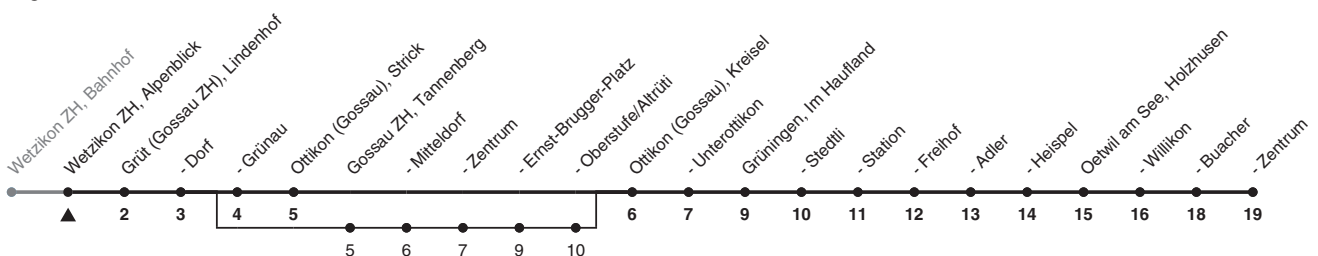

867

ZVV-Contact 0800 988 988 | zvv.ch

Zum Live-Fahrplan

Alpenblick

Richtung Oetwil am See, Zentrum

h	Montag - Freitag	Samstag	Sonn- und Feiertag
5	50		
6	20 50	50b	50b
7	20 50	50b	50b
8	20 50	50b	50b
9	20 50	50b	50b
10	20 50	50b	50b
11	20 50	50b	50b
12	20 50	50b	50b
13	20 50	50b	50b
14	20 50	50b	50b
15	20 50	50b	50b
16	20 35a 50	50b	50b
17	05a 20 35a 50	50b	50b
18	05a 20 35a 50	50b	50ab
19	05a 20 50	50ab	50ab
20	20 50	50ab	50ab
21	50ab	50ab	50ab
22	50ab	50ab	50ab
23	50ab	50ab	50ab
0	54ab	54ab	

a) bis Grüningen, Adler

b) bedient auch von Gossau ZH, Tannenberg bis Gossau ZH, Oberstufe/Altrüti

Als Feiertage gelten: 25./26. Dez., 1./2. Jan., Karfreitag, Ostermontag, 1. Mai, Auffahrt, Pfingstmontag, 1. Aug.

Ungefähre Reisezeit in Minuten

Gültig vom 11.12.2022 - 13.12.2025

STEIG EIN. KOMM WEITER.

13.10.2022