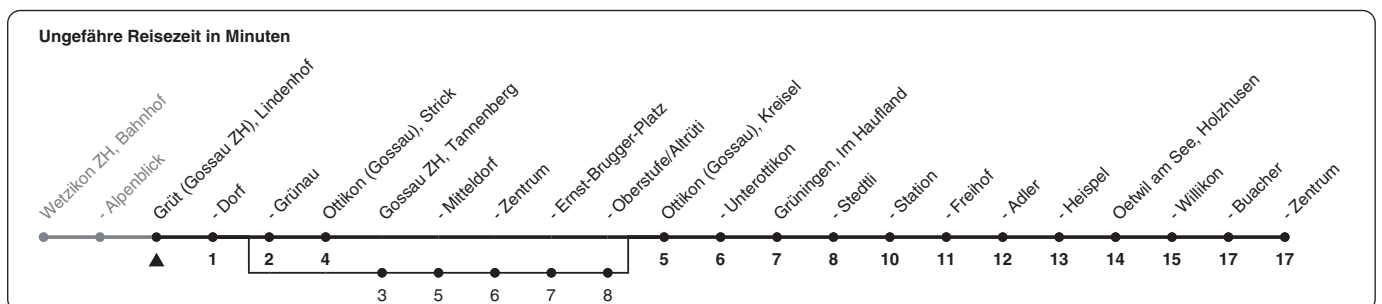

867

ZVV-Contact 0800 988 988 | zvv.ch

Zum Live-Fahrplan

Lindenhof

Richtung Oetwil am See, Zentrum

h	Montag - Freitag	Samstag	Sonn- und Feiertag
5	52		
6	22 52	52b	52b
7	22 52	52b	52b
8	22 52	52b	52b
9	22 52	52b	52b
10	22 52	52b	52b
11	22 52	52b	52b
12	22 52	52b	52b
13	22 52	52b	52b
14	22 52	52b	52b
15	22 52	52b	52b
16	22 37a 52	52b	52b
17	07a 22 37a 52	52b	52b
18	07a 22 37a 52	52b	52ab
19	07a 22 52	52ab	52ab
20	22 52	52ab	52ab
21	52ab	52ab	52ab
22	52ab	52ab	52ab
23	52ab	52ab	52ab
0	56ab	56ab	

a) bis Grüningen, Adler

b) bedient auch von Gossau ZH, Tannenberg bis Gossau ZH, Oberstufe/Altrüti

Als Feiertage gelten: 25./26. Dez., 1./2. Jan., Karfreitag, Ostermontag, 1. Mai, Auffahrt, Pfingstmontag, 1. Aug.

Gültig vom 11.12.2022 - 13.12.2025

STEIG EIN. KOMM WEITER.

13.10.2022