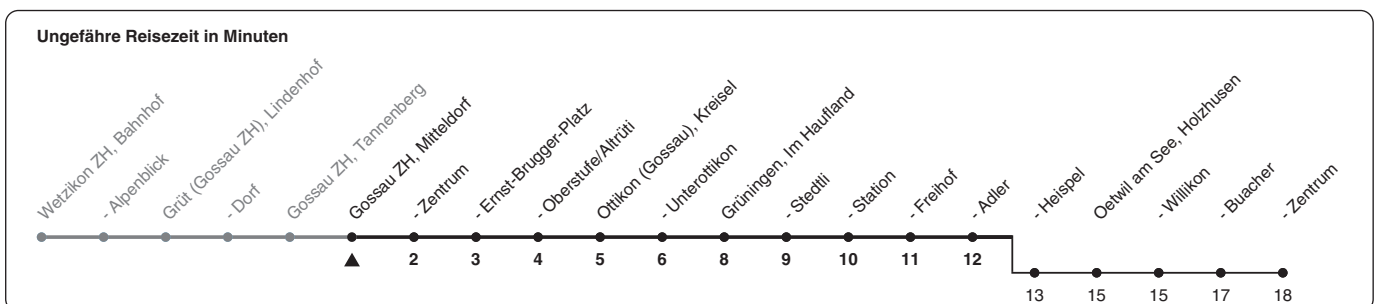

867

ZVV-Contact 0800 988 988 | zvv.ch

Zum Live-Fahrplan

Mitteldorf

Richtung Grüningen, Adler

h	Montag - Freitag	Samstag	Sonn- und Feiertag
5			
6		56a	56a
7		56a	56a
8		56a	56a
9		56a	56a
10		56a	56a
11		56a	56a
12		56a	56a
13		56a	56a
14		56a	56a
15		56a	56a
16		56a	56a
17		56a	56a
18		56a	56
19		56	56
20		56	56
21	56	56	56
22	56	56	56
23	56	56	56
0			
1	00	00	

a) bis Oetwil am See, Zentrum

Als Feiertage gelten: 25./26. Dez., 1./2. Jan., Karfreitag, Ostermontag, 1. Mai, Auffahrt, Pfingstmontag, 1. Aug.

Gültig vom 11.12.2022 - 13.12.2025

STEIG EIN. KOMM WEITER.

13.10.2022