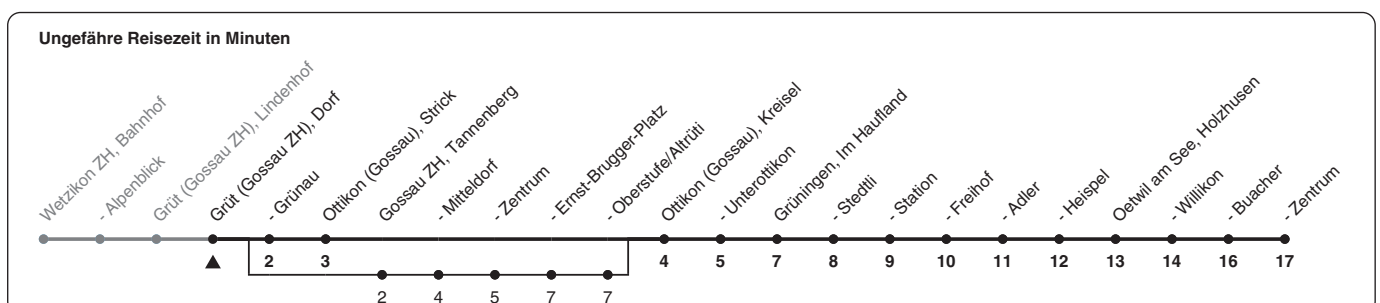

867

ZVV-Contact 0800 988 988 | zvv.ch

Zum
Live-
Fahrplan

Dorf

Richtung Oetwil am See, Zentrum

| h | Montag - Freitag | Samstag | Sonn- und Feiertag |
|----|------------------|---------|--------------------|
| 5 | 52 | | |
| 6 | 22 52 | 52b | 52b |
| 7 | 22 52 | 52b | 52b |
| 8 | 22 52 | 52b | 52b |
| 9 | 22 52 | 52b | 52b |
| 10 | 22 52 | 52b | 52b |
| 11 | 22 52 | 52b | 52b |
| 12 | 22 52 | 52b | 52b |
| 13 | 22 52 | 52b | 52b |
| 14 | 22 52 | 52b | 52b |
| 15 | 22 52 | 52b | 52b |
| 16 | 22 37a 52 | 52b | 52b |
| 17 | 07a 22 37a 52 | 52b | 52b |
| 18 | 07a 22 37a 52 | 52b | 52ab |
| 19 | 07a 22 52 | 52ab | 52ab |
| 20 | 22 52 | 52ab | 52ab |
| 21 | 52ab | 52ab | 52ab |
| 22 | 52ab | 52ab | 52ab |
| 23 | 52ab | 52ab | 52ab |
| 0 | 56ab | 56ab | |

a) bis Grüningen, Adler

b) bedient auch von Gossau ZH, Tannenberg bis Gossau ZH, Oberstufe/Altrüti

Als Feiertage gelten: 25./26. Dez., 1./2. Jan., Karfreitag, Ostermontag, 1. Mai, Auffahrt, Pfingstmontag, 1. Aug.